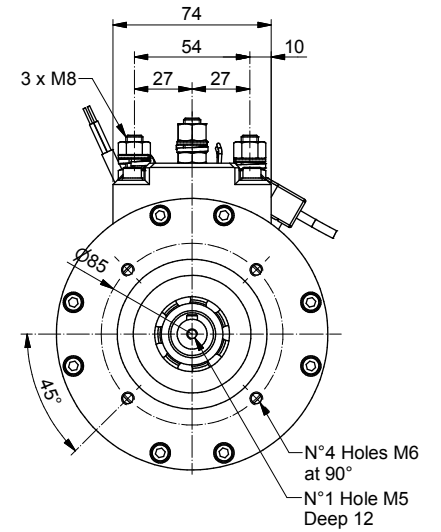

Feather Key 5x5x20  
UNI 6604

Prodotto : AME106 - 80 - B14/71 - Gr.08  
Product :

Data : 02 / 2015  
Date :

Scala : 1 : 2.5  
Scale :