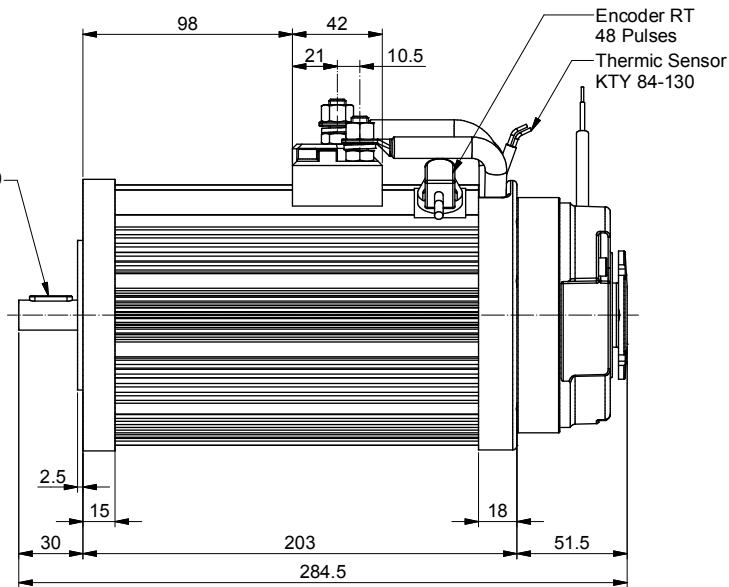

Feather Key 5x5x20  
UNI 6604

Prodotto : AME106 - 80 - B14/71 - Gr.08  
Product :

Data : 02 / 2015  
Date :

Scala : 1 : 2.5  
Scale :