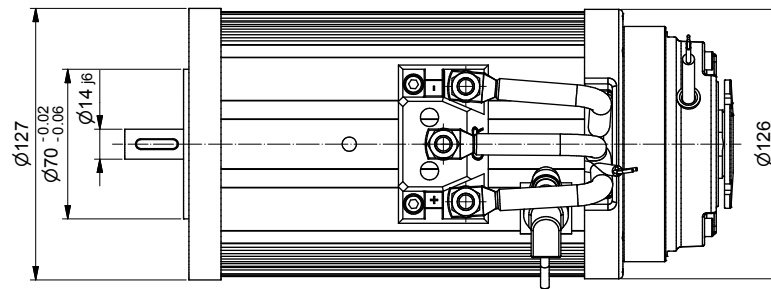

Feather Key 5x5x20  
UNI 6604

Prodotto : AME106 - 80 - B14/71 - Gr.08  
Product :

Data : 02 / 2015  
Date :

Scala : 1 : 2.5  
Scale :