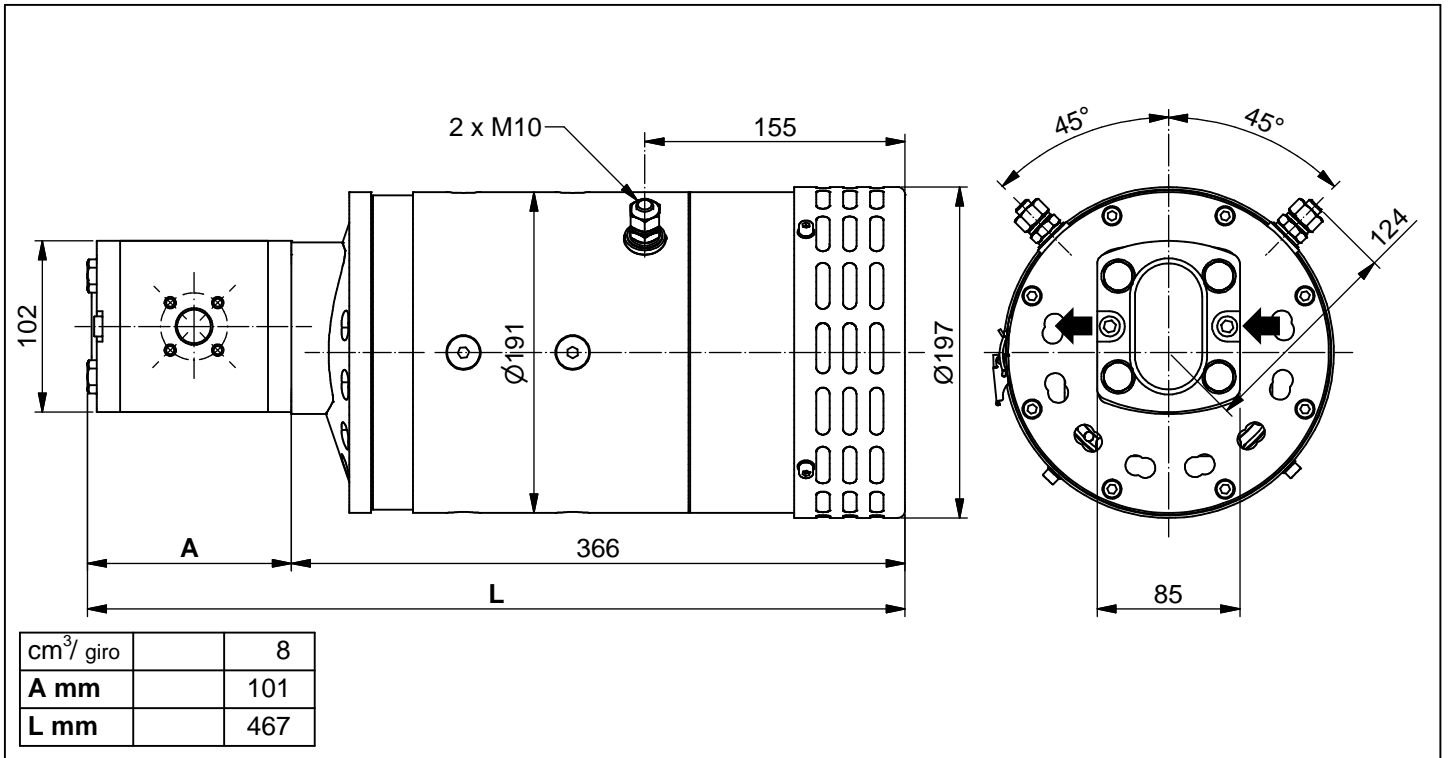

C.F.R. S.r.l.
Modena - Italy

ELETTROPOMPA PER SOLLEVAMENTO
ELECTRO HYDRAULIC PUMP
ELEKTROHYDROPUMPE

CODICE
CODE

EP198. ...

POTENZA
POWER
NENNLEISTUNG

W 5000

VENTILAZIONE
FAN
LUFTER

con
with
mit **senza**
without
ohne

TENSIONE
VOLTAGE
SPANNUNG

V 48

PROTEZIONE
ENCLOSURE
SCHUTZART

IP 20

CILINDRATA DELLA POMPA
PUMP DISPLACEMENT
FORDERVOLUMEN DER PUMPE

cm³/giro
rev U 8

PESO
WEIGHT
GEWICHT

Kg 45