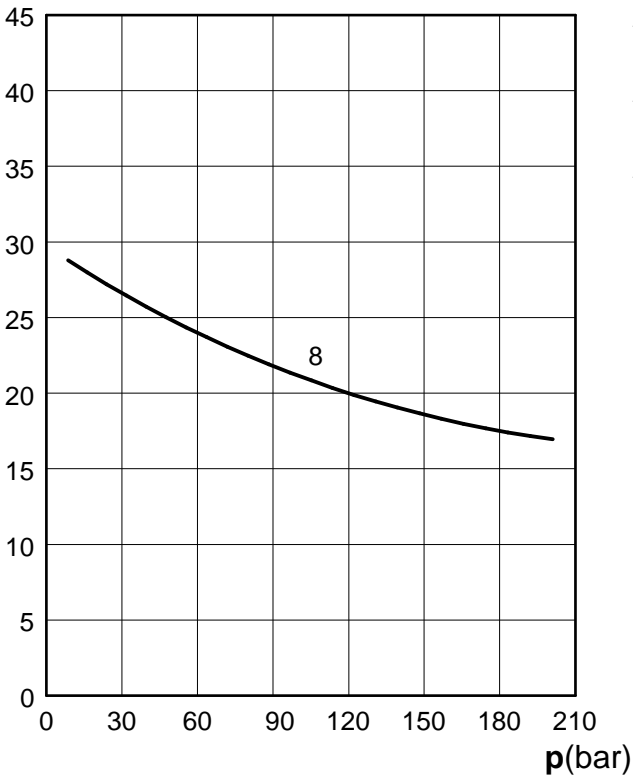

TENSIONE
VOLTAGE
SPANNUNG

V 48

PROTEZIONE
ENCLOSURE
SCHUTZART

IP 20

CILINDRATA DELLA POMPA
PUMP DISPLACEMENT
FORDERVOLUMEN DER PUMPE

cm³/giro
rev U 8

PESO
WEIGHT
GEWICHT

Kg 45

Q(l/min)

I(A)