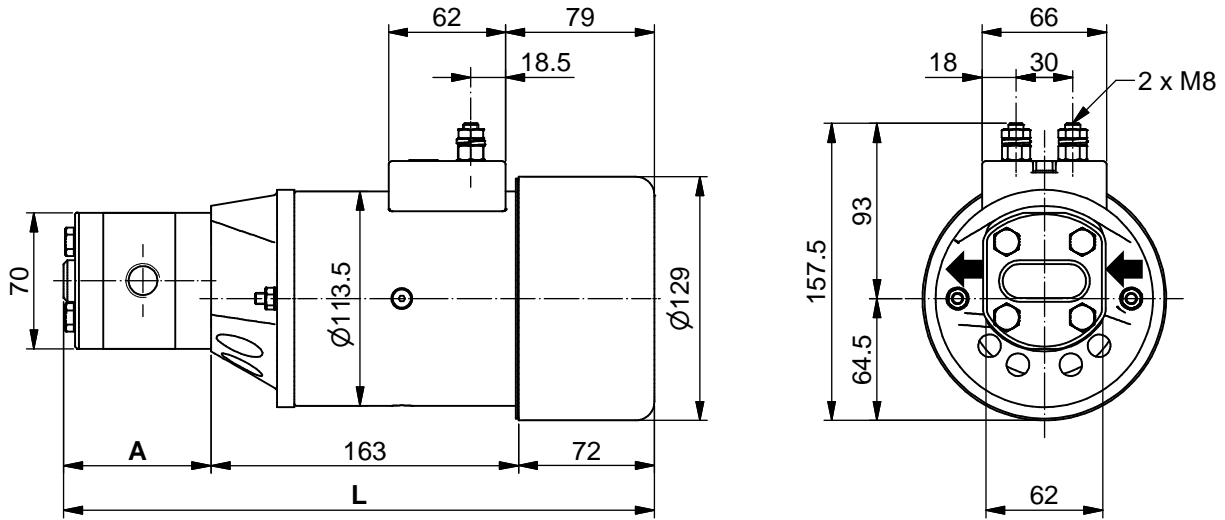

C.F.R. S.r.l.
Modena - Italy

ELETTROPOMPA PER SERVOSTERZO
STEERING HYDRAULIC PUMP
LENK HYDROPUMPE

CODICE
CODE

SE000. ...

cm ³ /giro		3.2
A mm		77
L mm		312

POTENZA W 500
POWER
NENNLEISTUNG

TENSIONE V 12
VOLTAGE
SPANNUNG

CILINDRATA DELLA POMPA cm³/giro 3.2
PUMP DISPLACEMENT cm³/rev U
FORDERVOLUMEN DER PUMPE

VENTILAZIONE **con** **senza**
FAN **with** **without**
LUFTER **mit** **ohne**

PROTEZIONE IP 20
ENCLOSURE
SCHUTZART

PESO Kg 10
WEIGHT
GEWICHT

Q(l/min)

I(A)