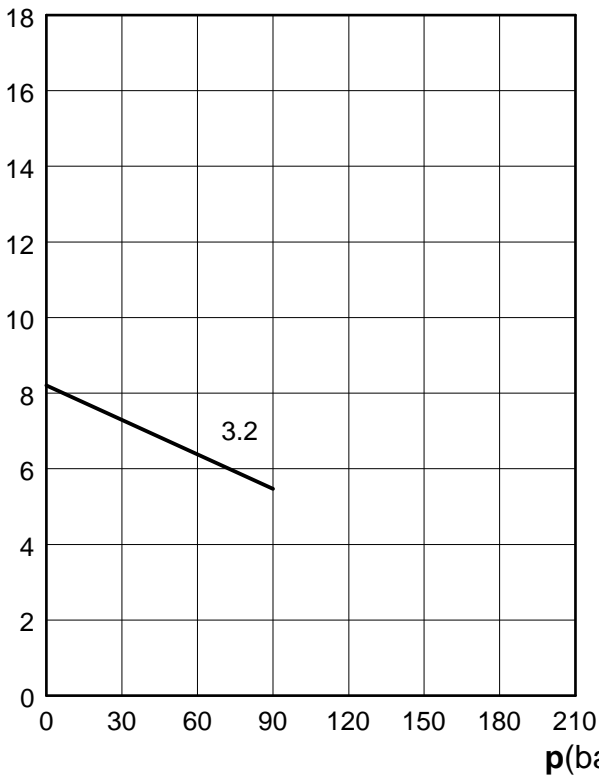

C.F.R. S.r.l.
Modena - Italy

ELETTROPOMPA PER SERVOSTERZO
STEERING HYDRAULIC PUMP
LENK HYDROPUMPE

CODICE
CODE

SE000. ...

cm ³ /giro		3.2
A mm		77
L mm		312

POTENZA W 500
POWER
NENNLEISTUNG

TENSIONE V 12
VOLTAGE
SPANNUNG

PESO Kg 10
WEIGHT
GEWICHT

Q(l/min)

I(A)