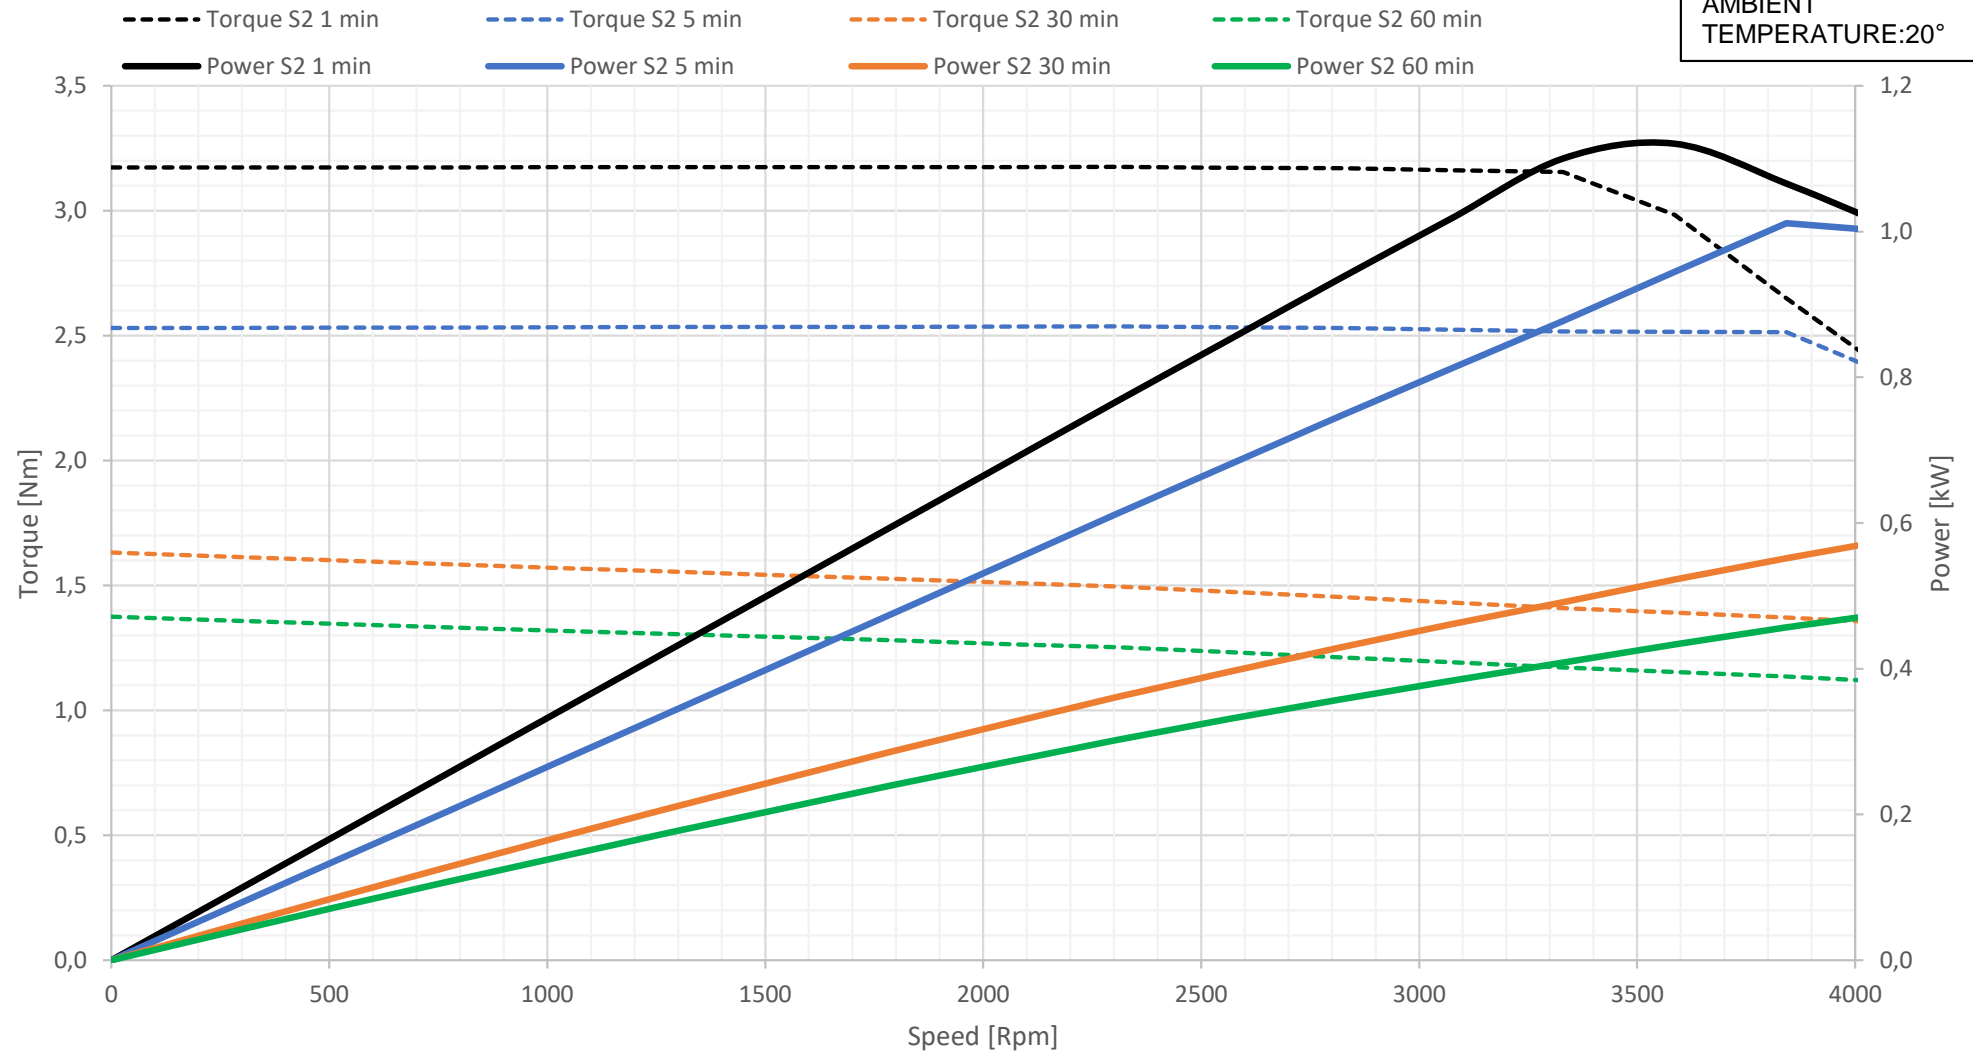

C.F.R. s.r.l.
MODENA - Italy

SYNCHRONOUS MOTOR ESTIMATED DATA SHEET

CODE	BD.073.025.024.08.6I.NV.RE_Rev.01	EPOXY RESIN	YES
DATE	02-Nov-2021	FAN	NV

AMBIENT
TEMPERATURE:20°

C.F.R. s.r.l.
MODENA - Italy

SYNCHRONOUS MOTOR ESTIMATED DATA SHEET - CURRENT MAP