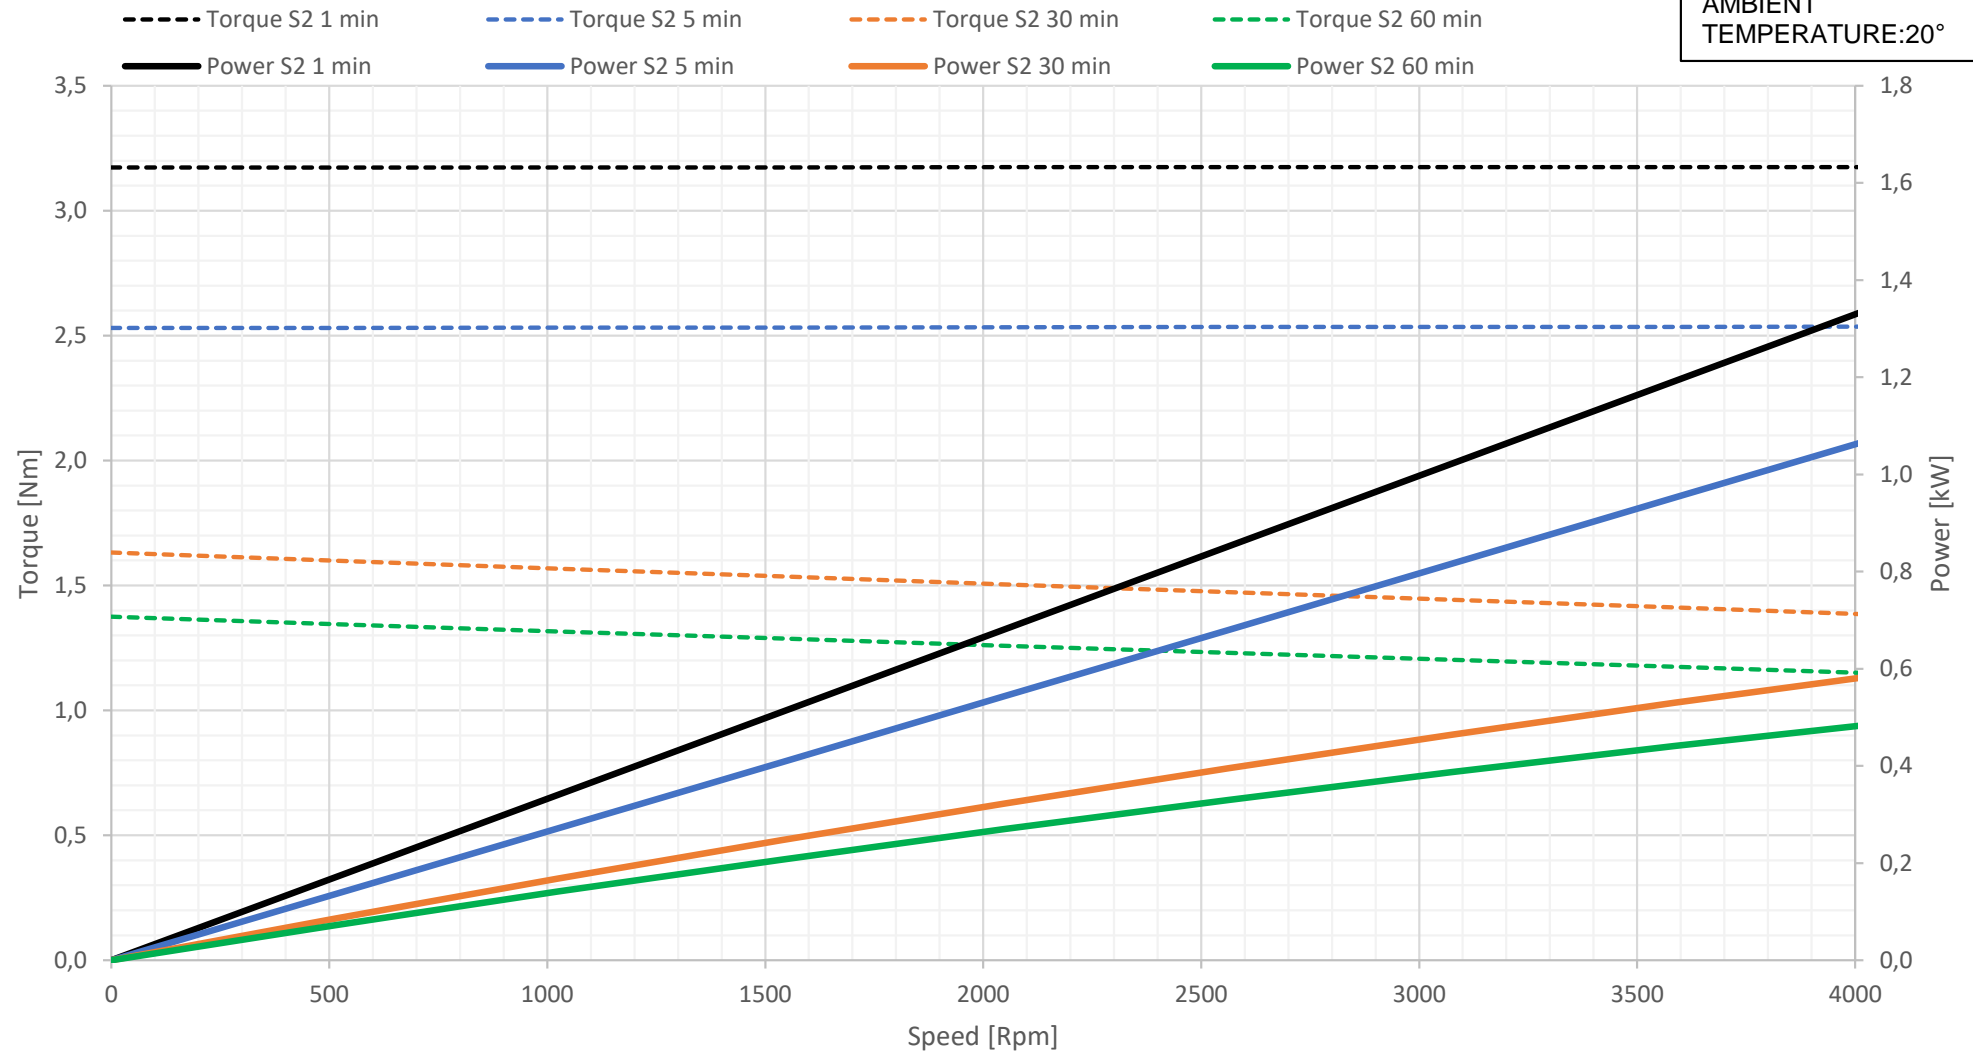

C.F.R. s.r.l.
MODENA - Italy

SYNCHRONOUS MOTOR ESTIMATED DATA SHEET

CODE

BD.073.025.048.08.6I.NV.RE_Rev.01

EPOXY RESIN

YES

DATE

02-Nov-2021

FAN

NV

C.F.R. s.r.l.
MODENA - Italy

SYNCHRONOUS MOTOR ESTIMATED DATA SHEET - CURRENT MAP

CODE

BD.073.025.048.08.6I.NV.RE_Rev.01

DATE

02-Nov-2021