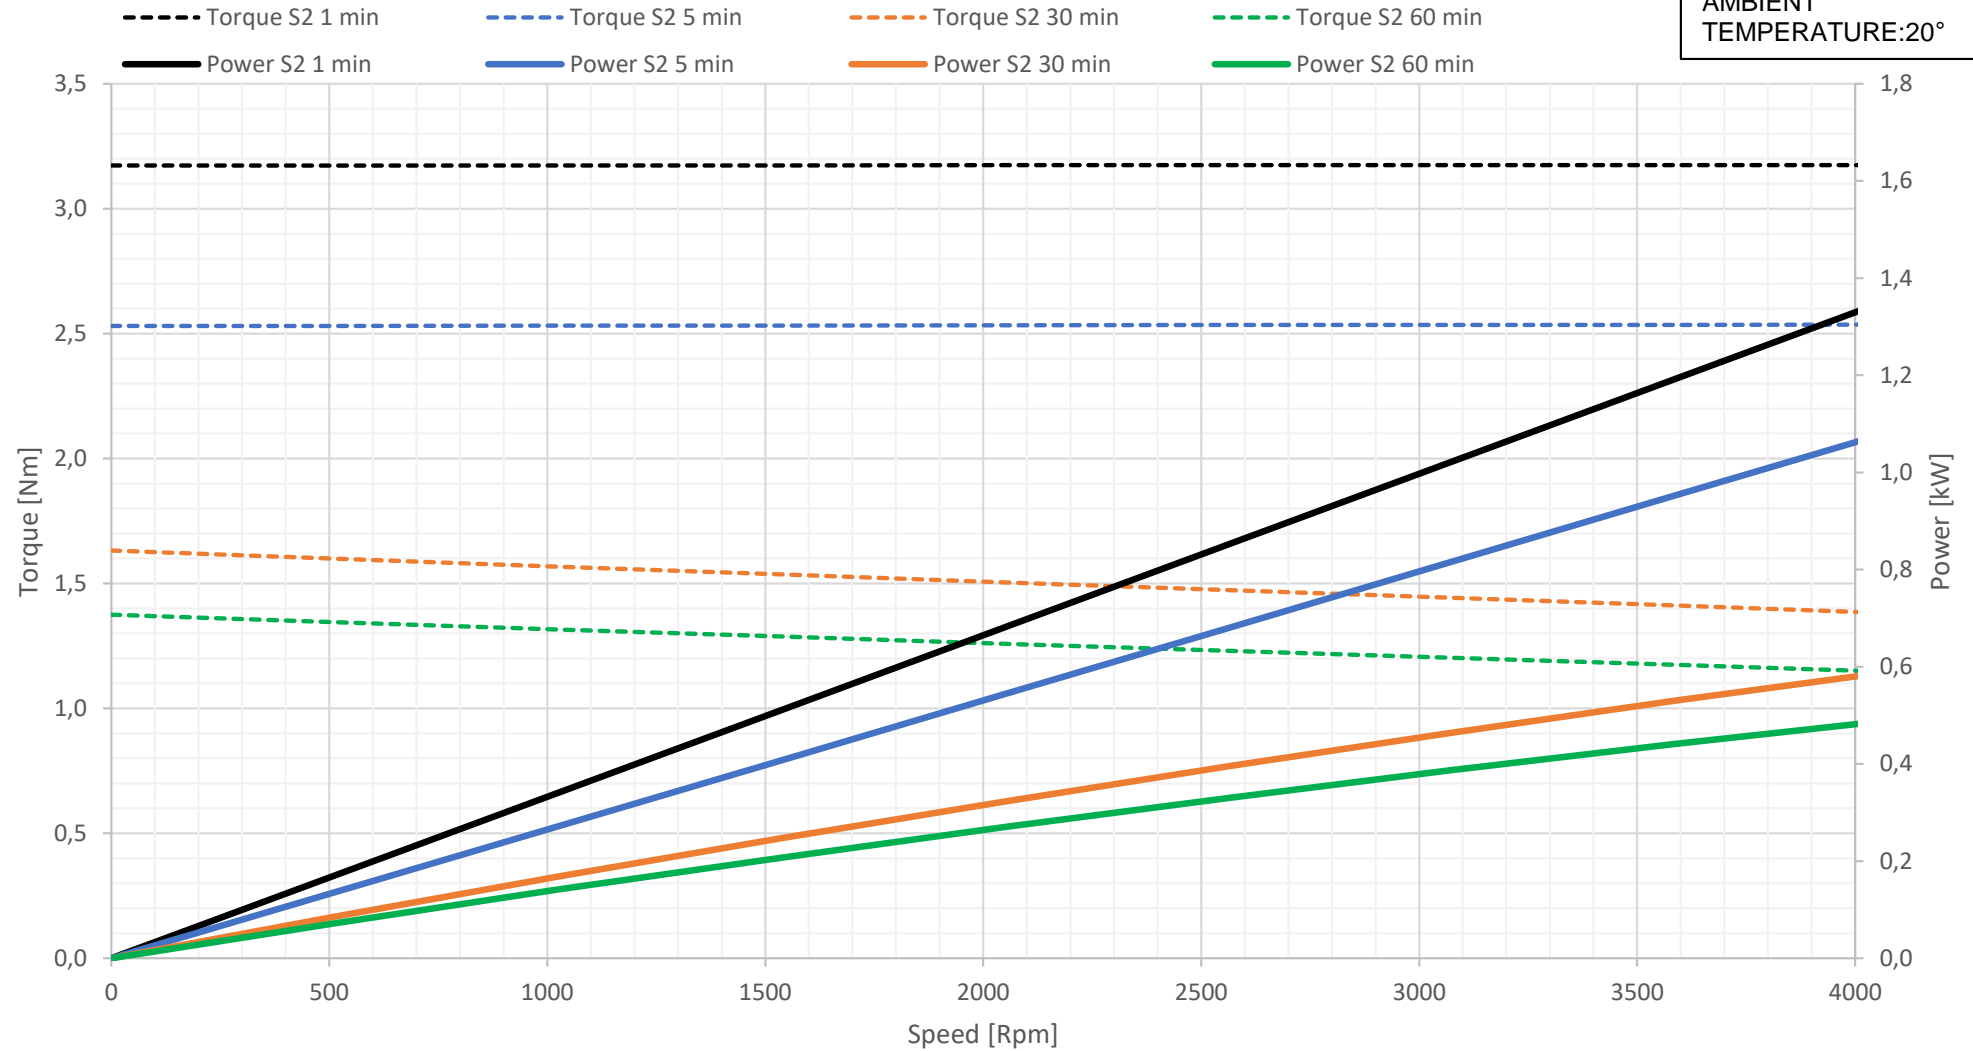

FAN

NV

AMBIENT
TEMPERATURE:20°

C.F.R. s.r.l.
MODENA - Italy

BR MOTOR ESTIMATED DATA SHEET - CURRENT MAP

CODE

BD.073.025.048.08.6I.NV.RE_Rev.01

DATE