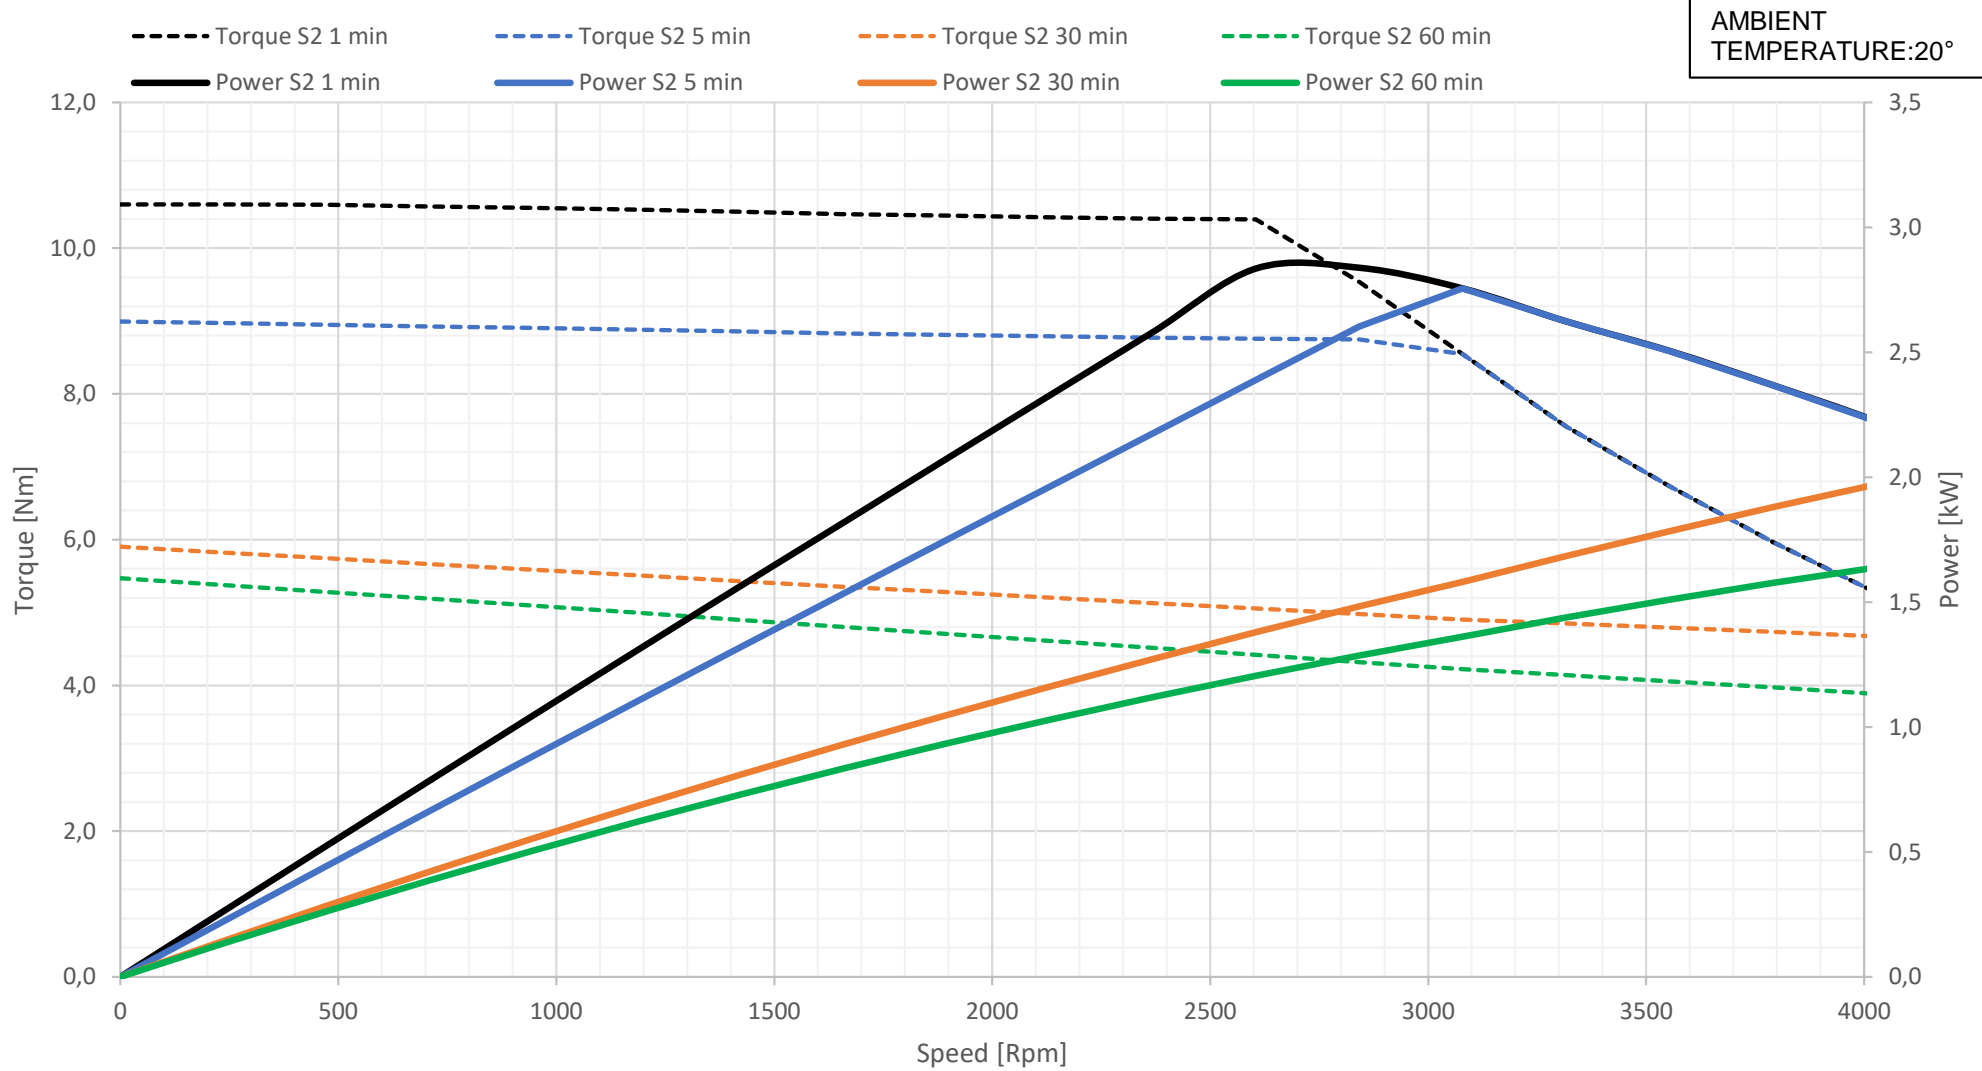

C.F.R. s.r.l.
MODENA - Italy

SYNCHRONOUS MOTOR ESTIMATED DATA SHEET

CODE	BD.090.050.024.08.1P.NV.RE_Rev.02	EPOXY RESIN	YES
DATE	21-Jan-2022	FAN	NV

C.F.R. s.r.l.
MODENA - Italy

SYNCHRONOUS MOTOR ESTIMATED DATA SHEET - CURRENT MAP