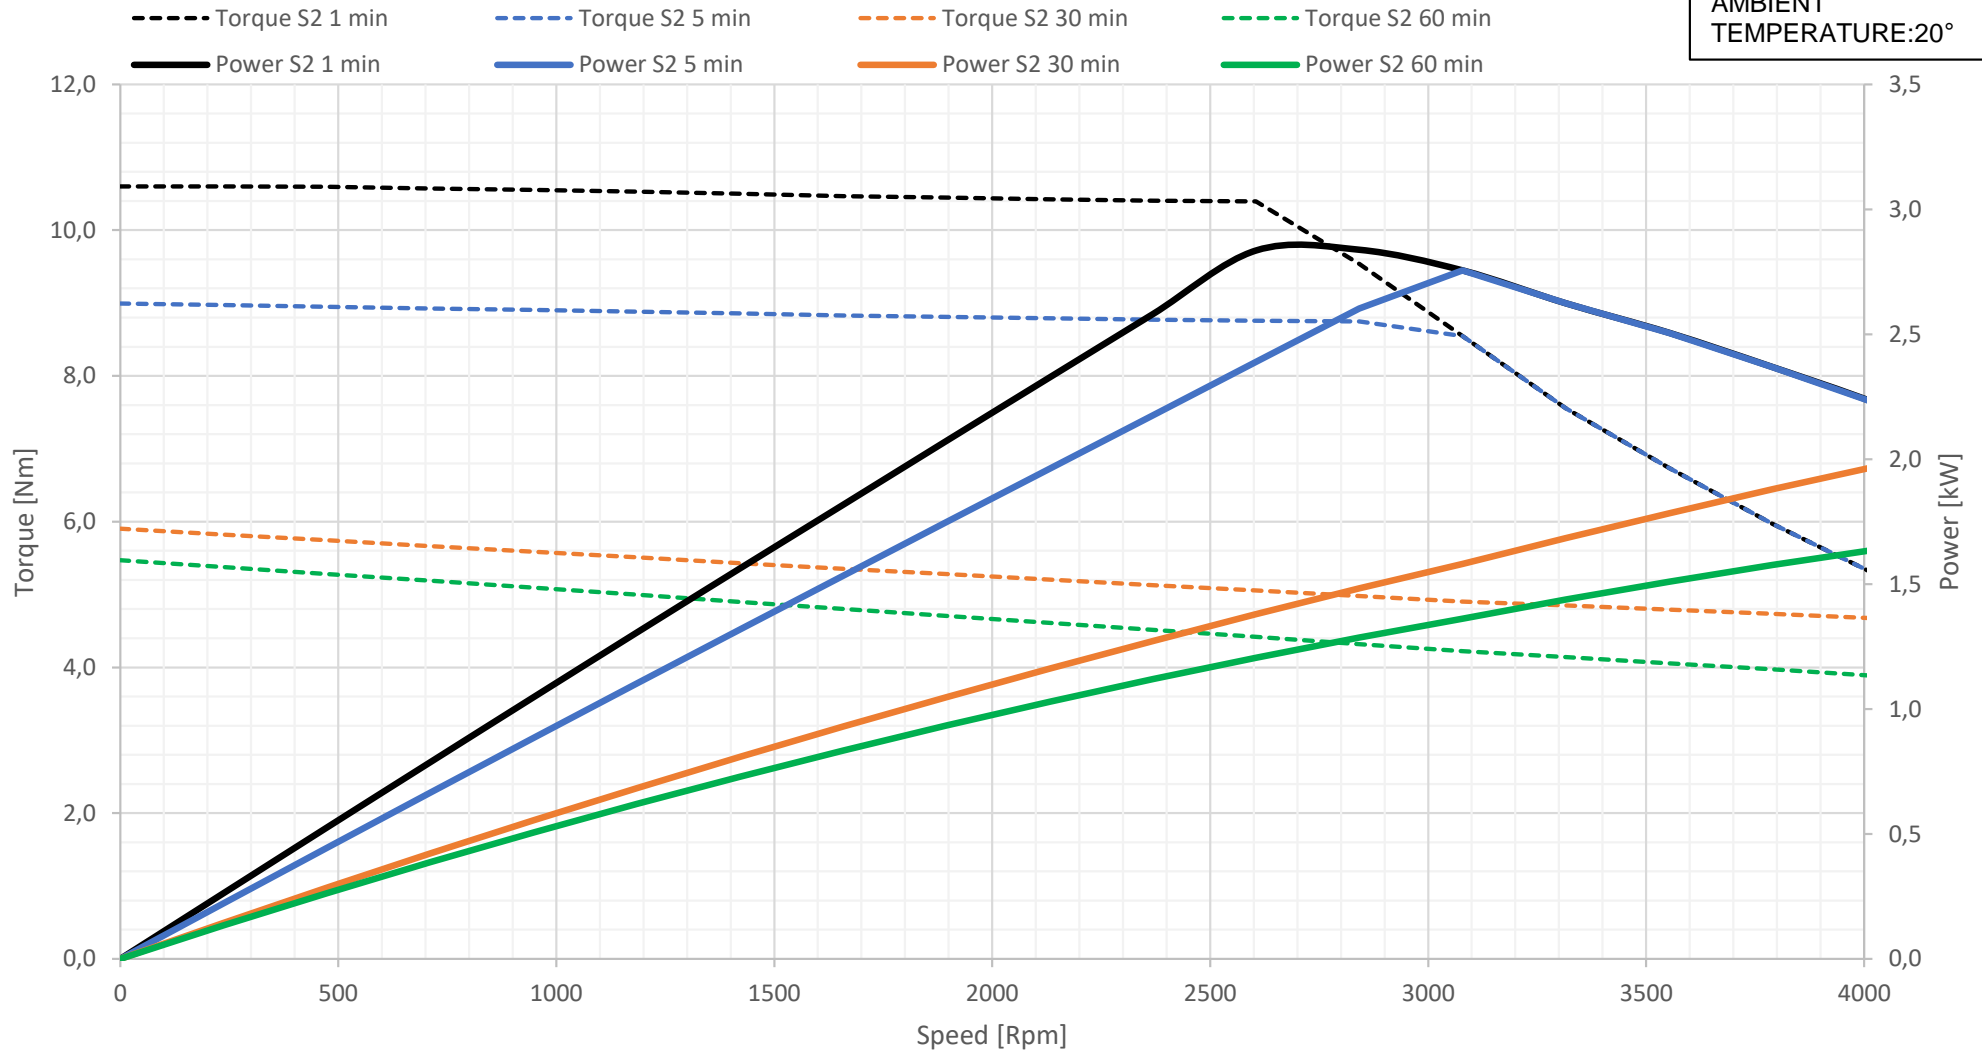

C.F.R. s.r.l.
MODENA - Italy

BR MOTOR ESTIMATED DATA SHEET

CODE

BD.090.050.024.08.1P.NV.RE_Rev.02

EPOXY RESIN

YES

DATE

21-Jan-2022

FAN

NV

AMBIENT
TEMPERATURE:20°