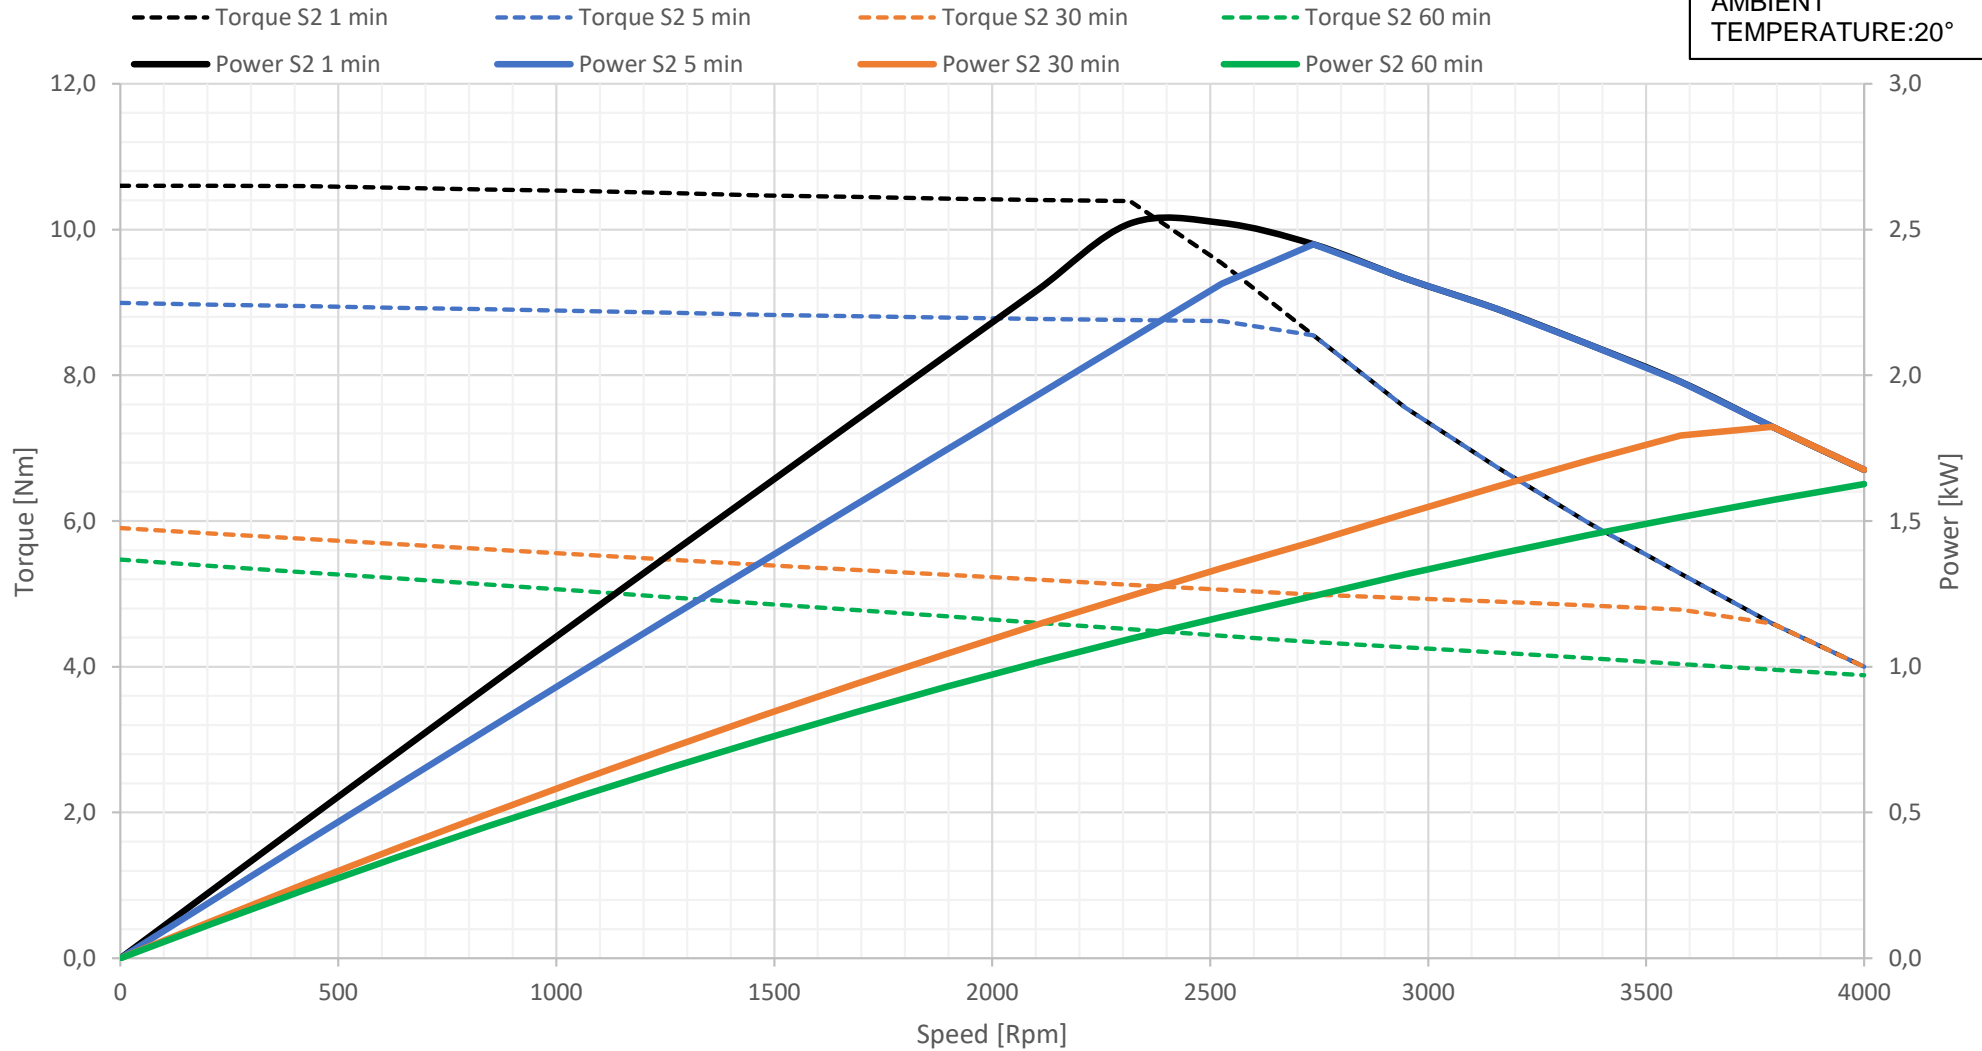

FAN

NV

AMBIENT
TEMPERATURE:20°

C.F.R. s.r.l.
MODENA - Italy

SYNCHRONOUS MOTOR ESTIMATED DATA SHEET - CURRENT MAP

CODE

BD.090.050.048.08.6I.NV.RE_Rev.01

DATE