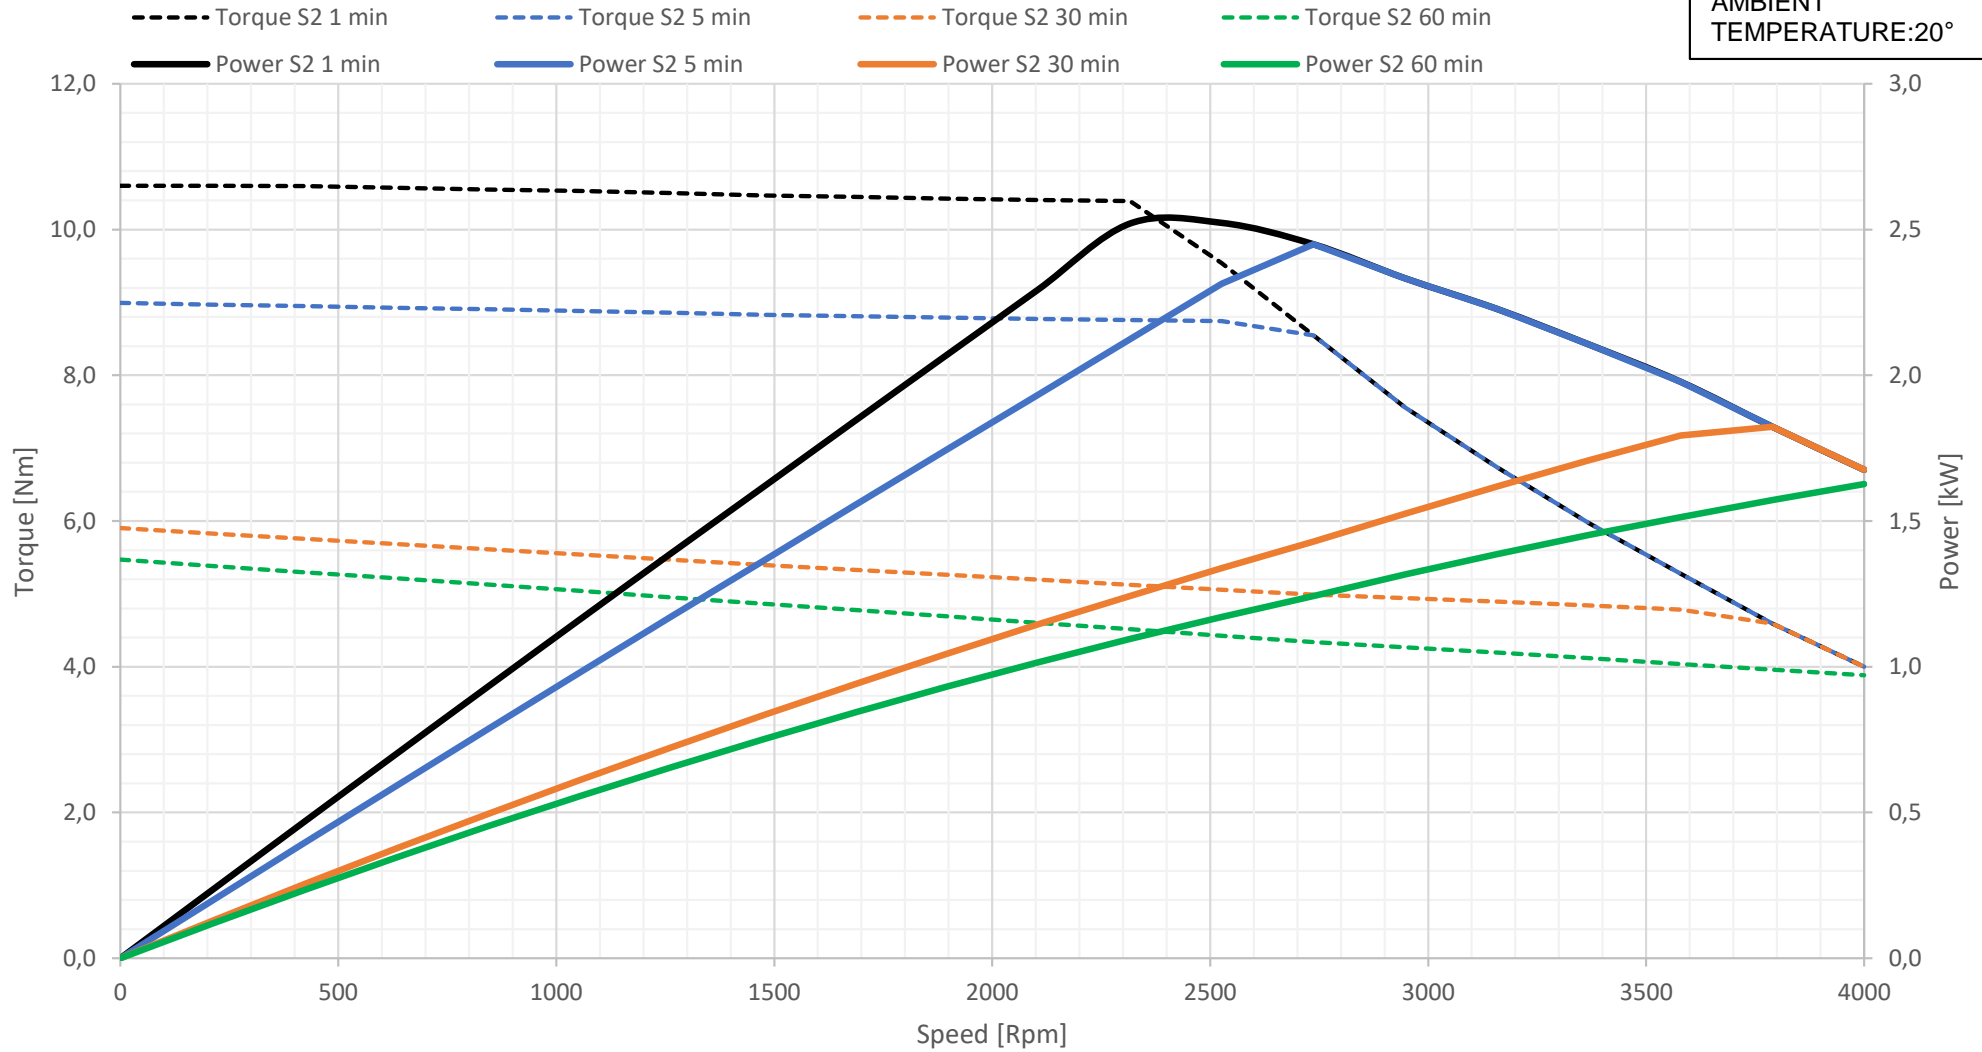

FAN

NV

AMBIENT
TEMPERATURE:20°

C.F.R. s.r.l.
MODENA - Italy

BR MOTOR ESTIMATED DATA SHEET - CURRENT MAP

CODE

BD.090.050.048.08.6I.NV.RE_Rev.01

DATE