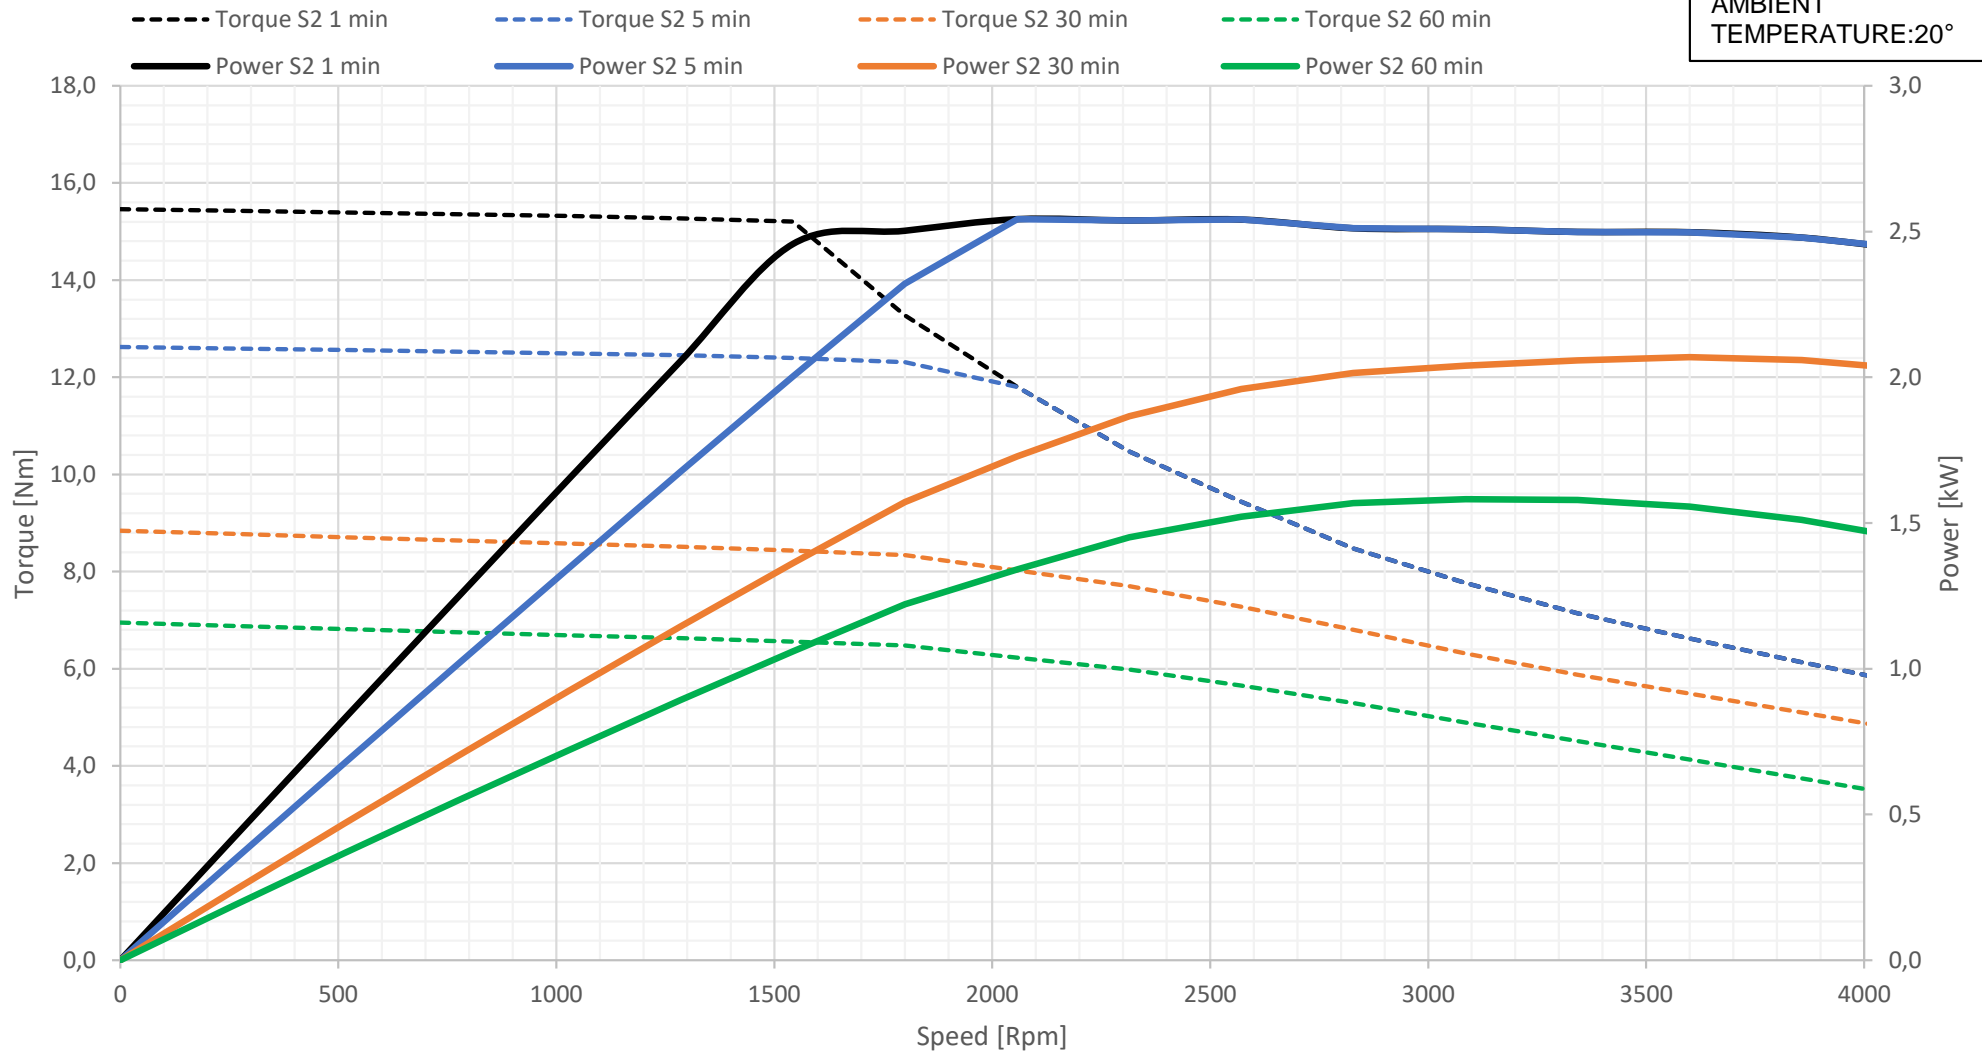

FAN

NV

AMBIENT
TEMPERATURE:20°

C.F.R. s.r.l.
MODENA - Italy

BR MOTOR ESTIMATED DATA SHEET - CURRENT MAP

CODE

BD.106.050.024.08.1J.NV.RE_Rev.01

DATE