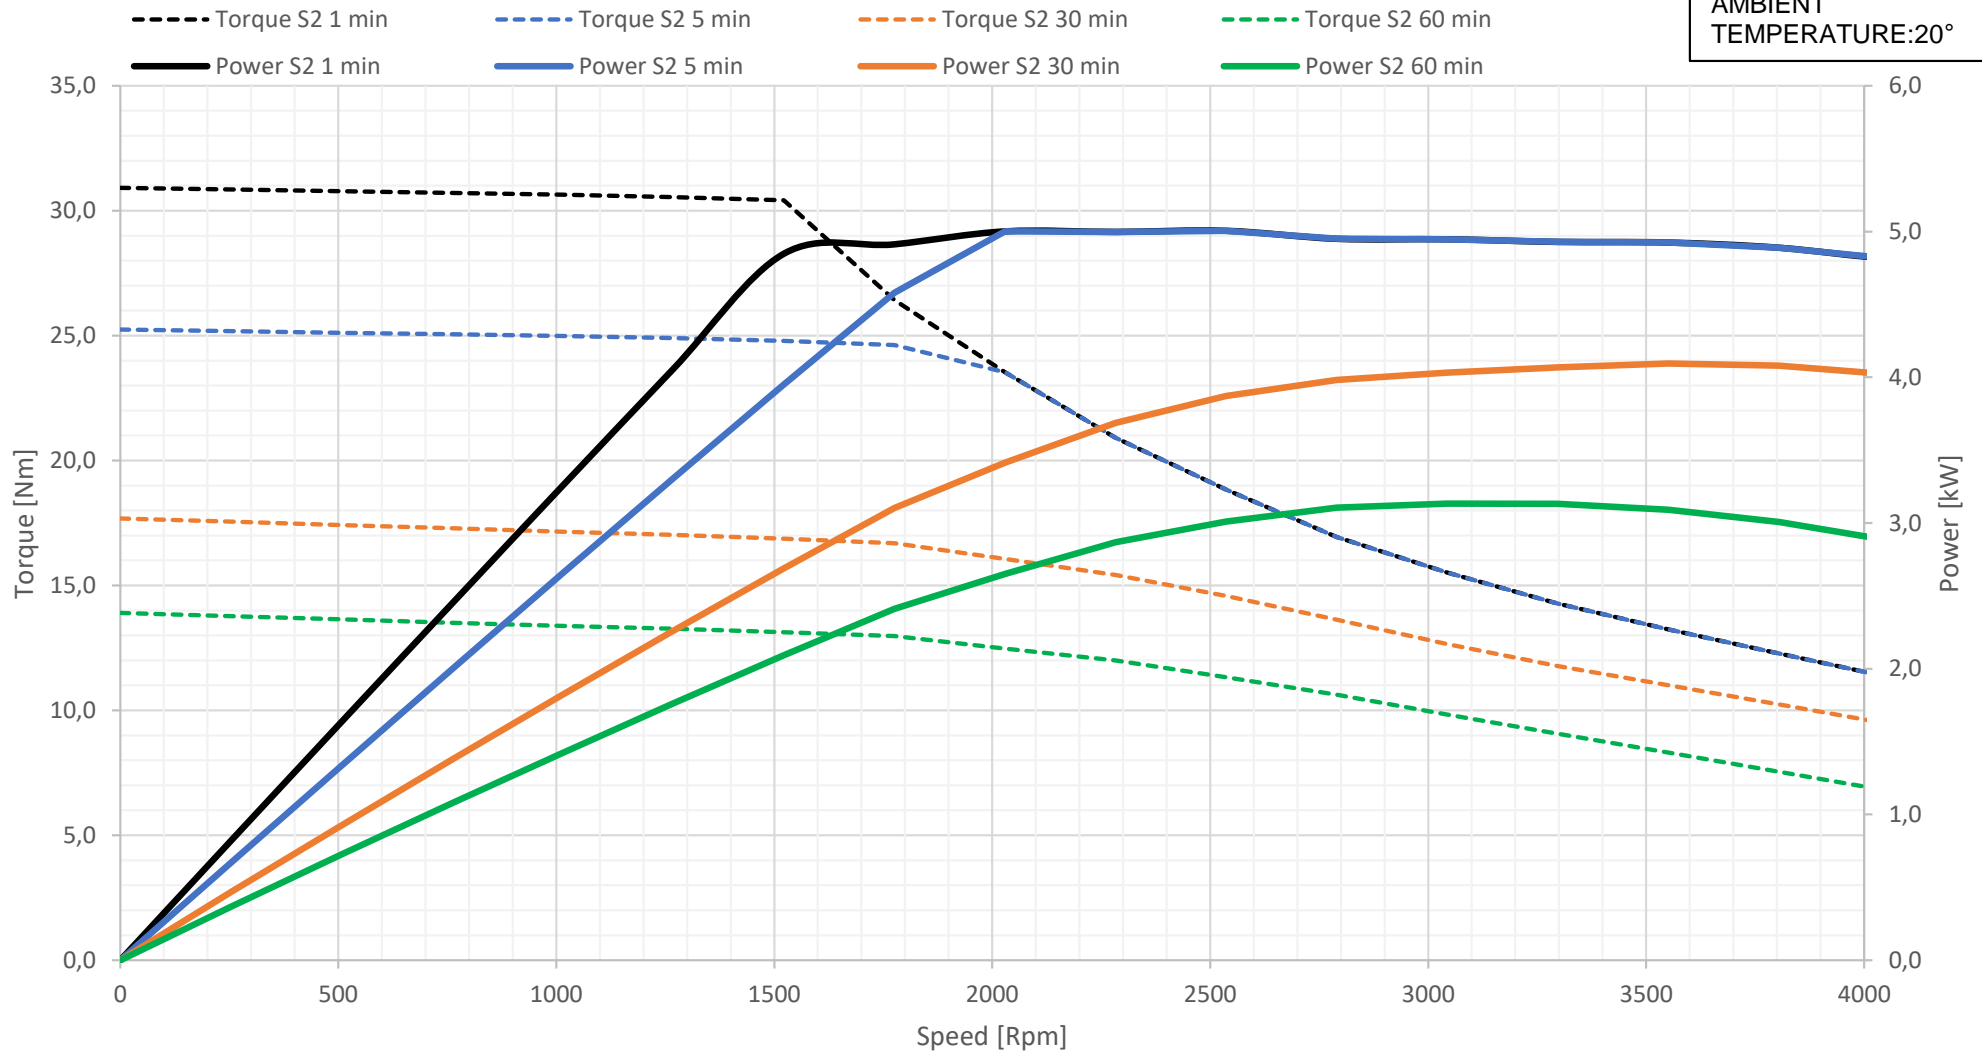

FAN

NV

AMBIENT
TEMPERATURE:20°

C.F.R. s.r.l.
MODENA - Italy

BR MOTOR ESTIMATED DATA SHEET - CURRENT MAP

CODE

BD.106.100.048.08.1J.NV.RE_Rev.01

DATE