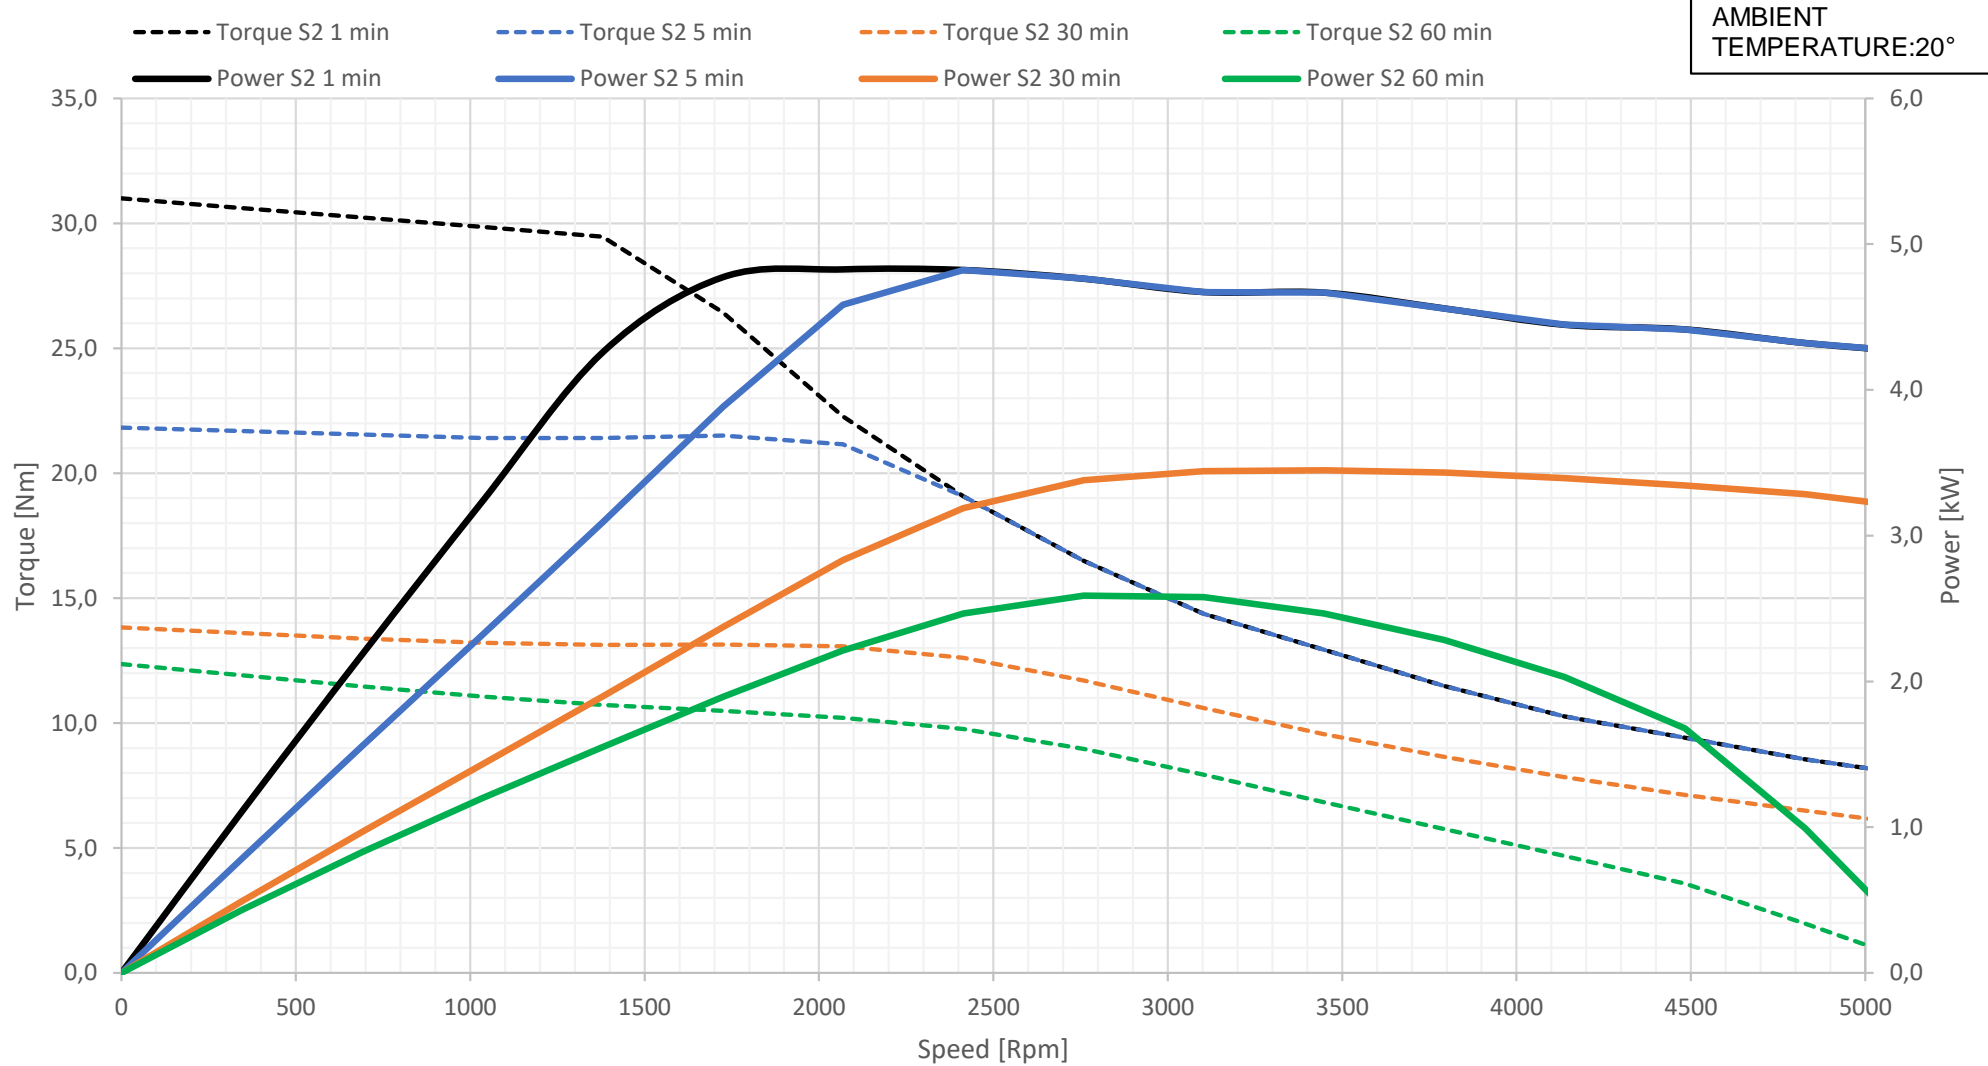

C.F.R. s.r.l.
MODENA - Italy

SYNCHRONOUS MOTOR ESTIMATED DATA SHEET

CODE

BD.106.100.048.08.1J.NV.RE_Rev.02

EPOXY RESIN

YES

DATE

26-Jan-2023

FAN

NV