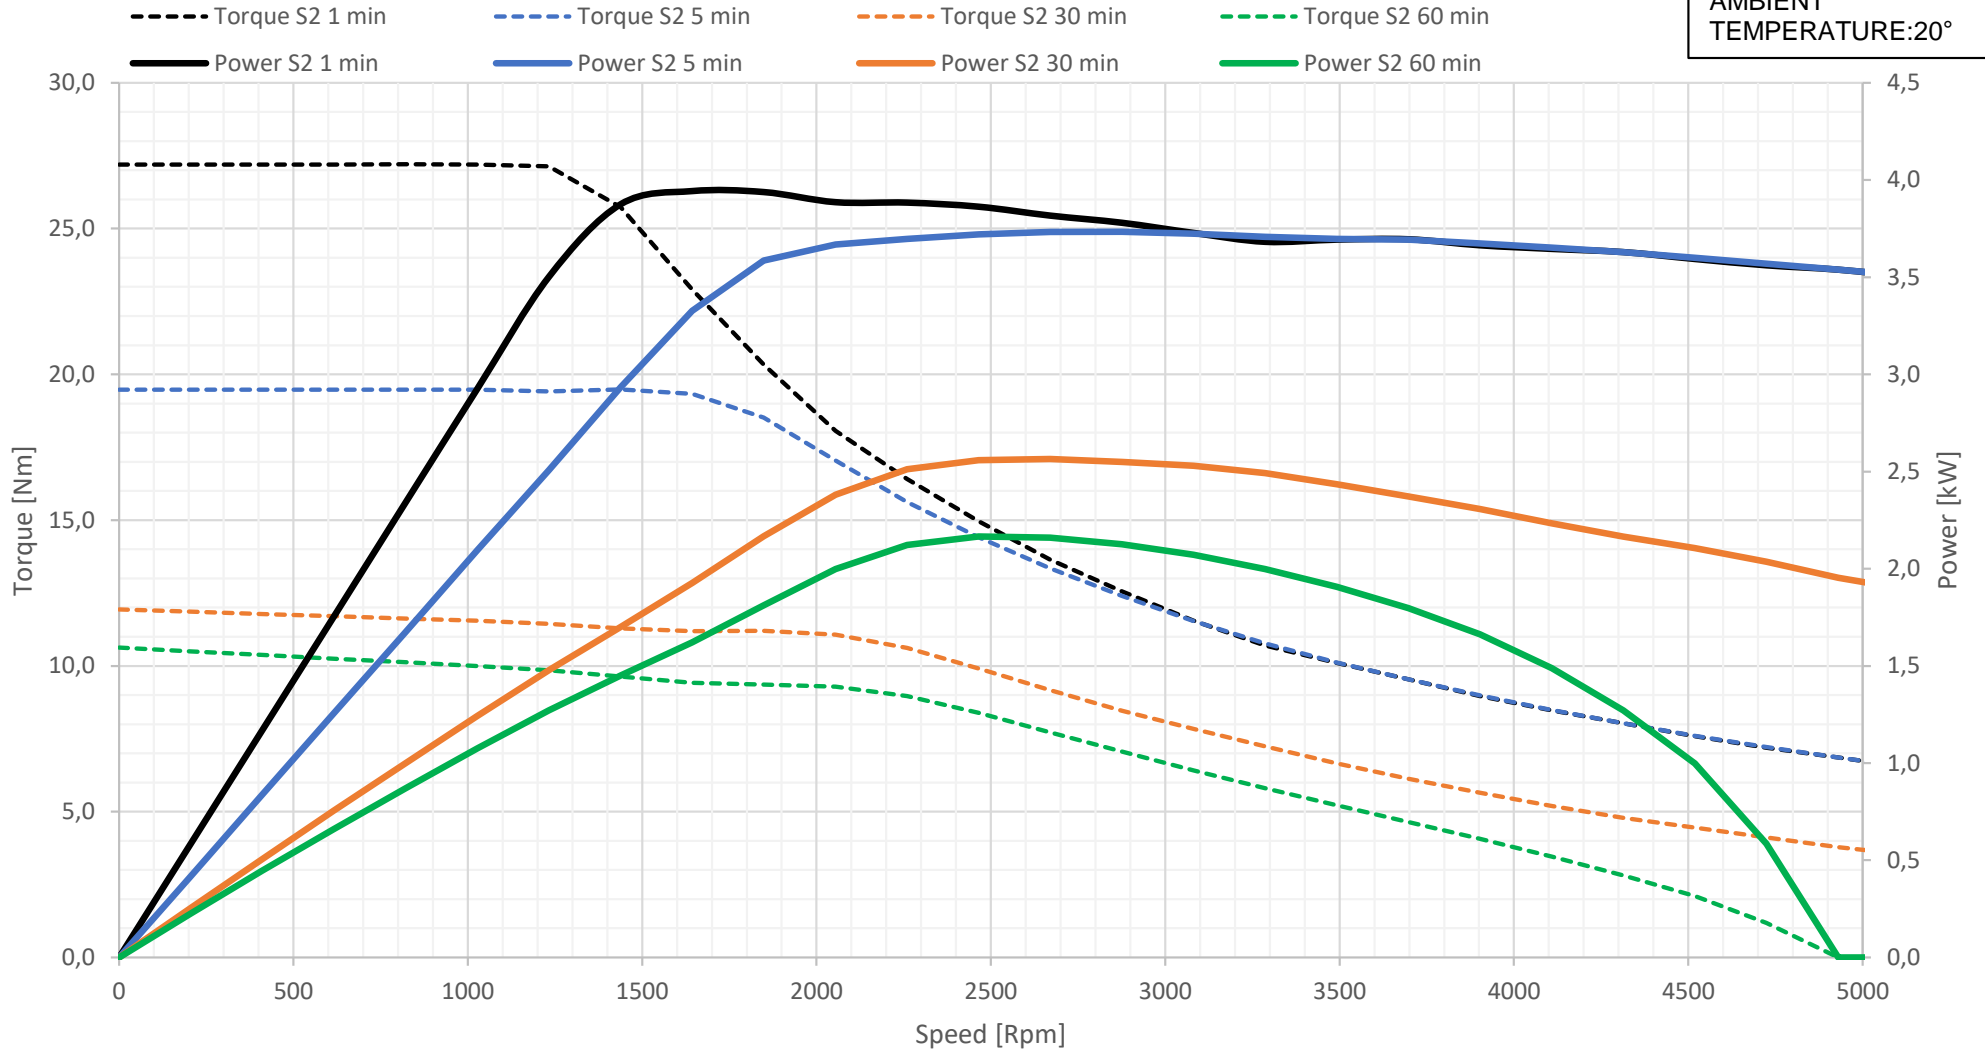

C.F.R. s.r.l.
MODENA - Italy

SYNCHRONOUS MOTOR ESTIMATED DATA SHEET

CODE

BD.135.050.024.08.0T.NV.RE_Rev.03

EPOXY RESIN

YES

DATE

27-Jan-2023

FAN

NV

AMBIENT
TEMPERATURE:20°