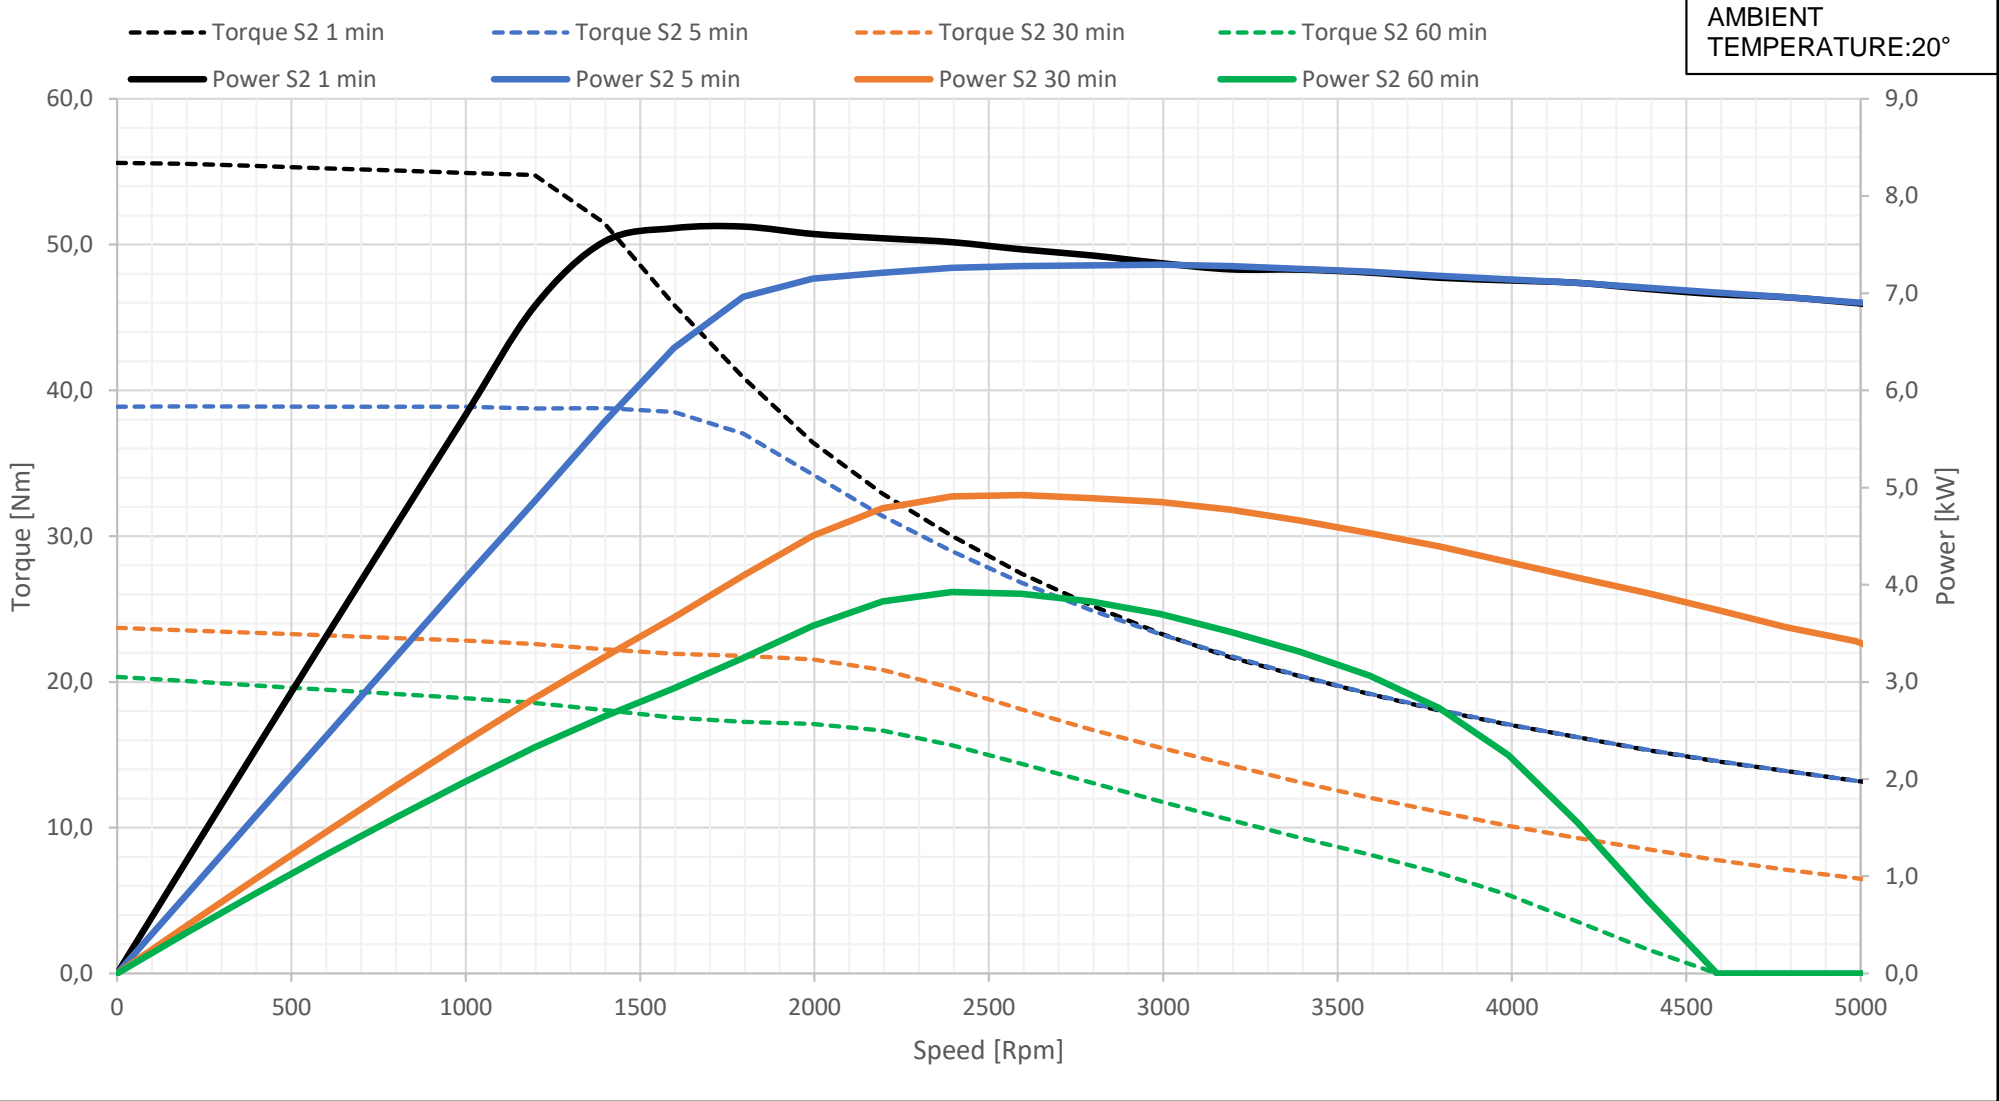

C.F.R. s.r.l.
MODENA - Italy

SYNCHRONOUS MOTOR ESTIMATED DATA SHEET

CODE	BD.135.100.048.08.0T.NV.RE_Rev.03	EPOXY RESIN	YES
DATE	27-Jan-2023	FAN	NV

C.F.R. s.r.l.
MODENA - Italy

SYNCHRONOUS MOTOR ESTIMATED DATA SHEET