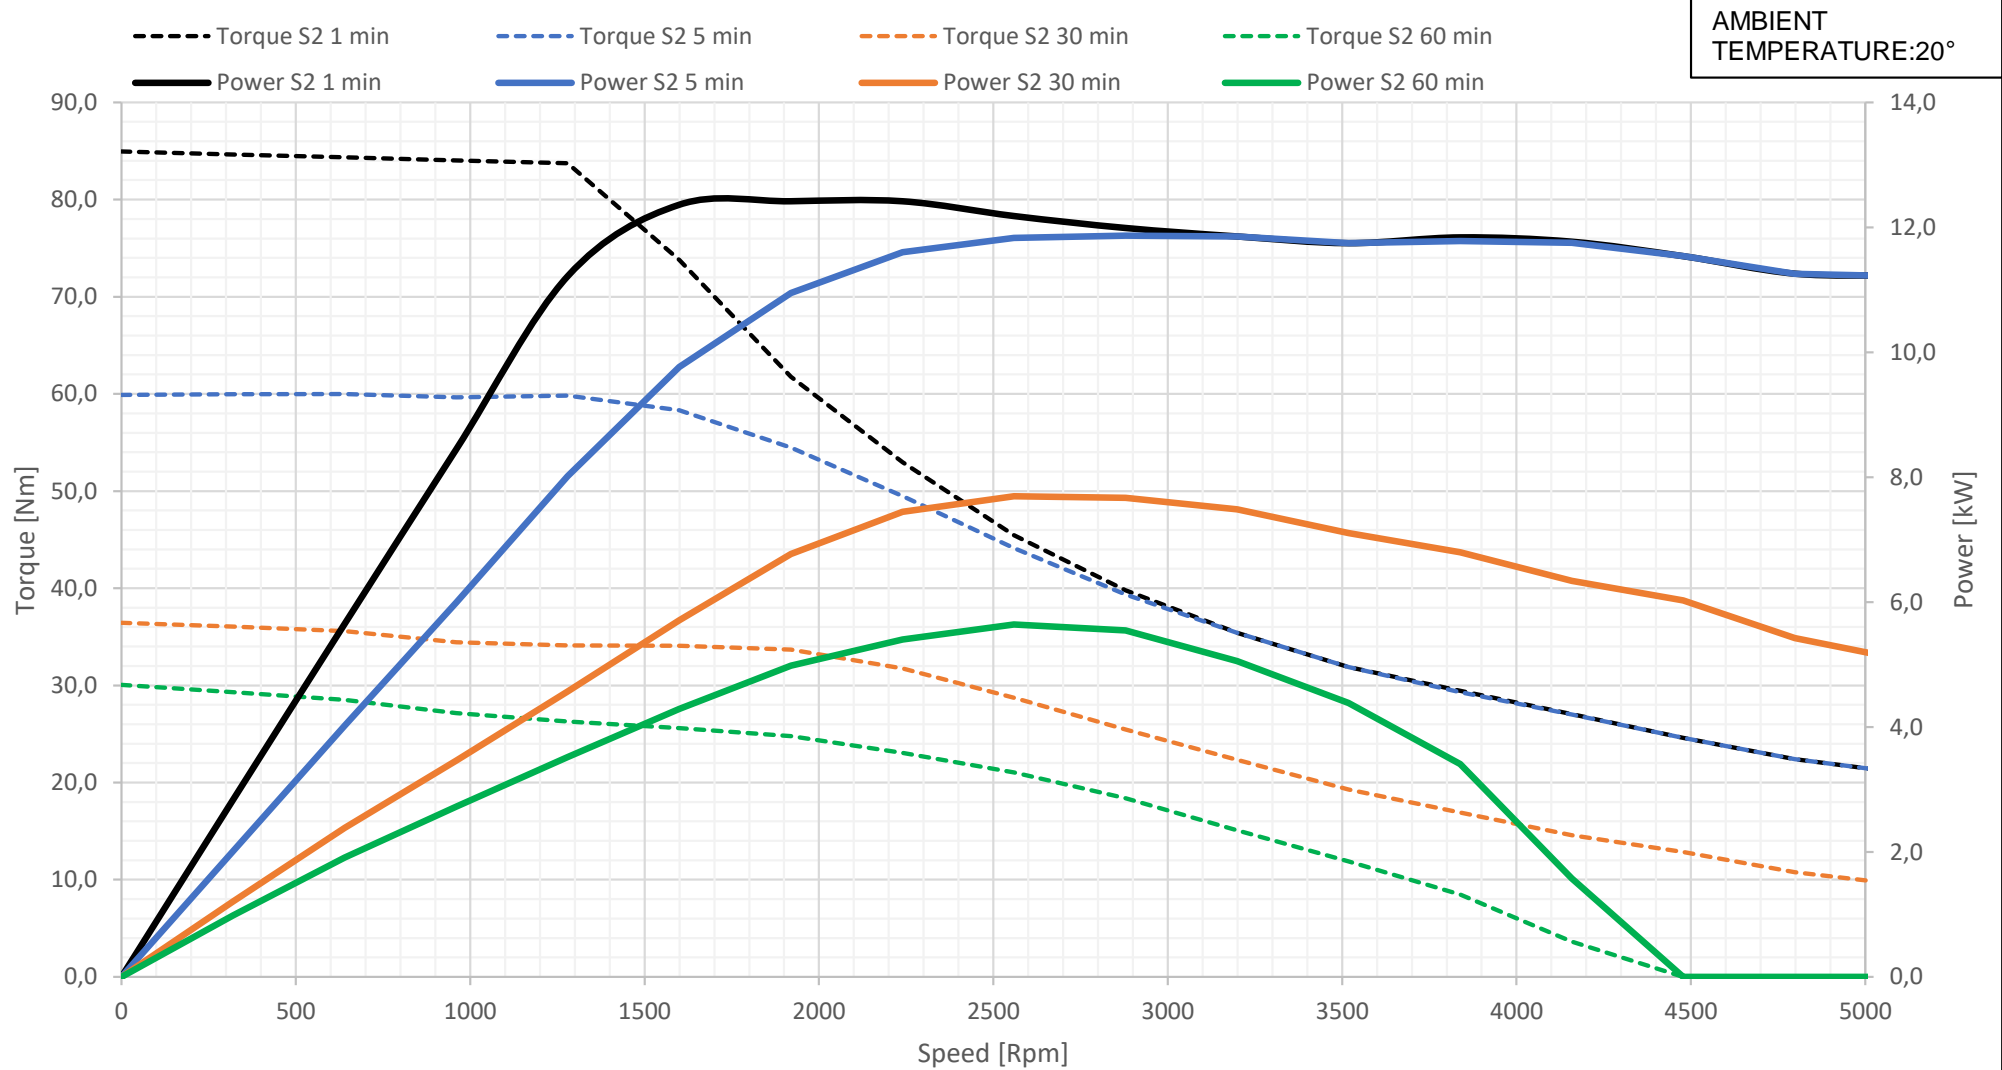

## SYNCHRONOUS MOTOR ESTIMATED DATA SHEET

CODE	BD.135.150.048.08.0Q.NV.RE_Rev.02	EPOXY RESIN	YES
DATE	04-Jul-2022	FAN	NV

**C.F.R.** s.r.l.  
MODENA - Italy