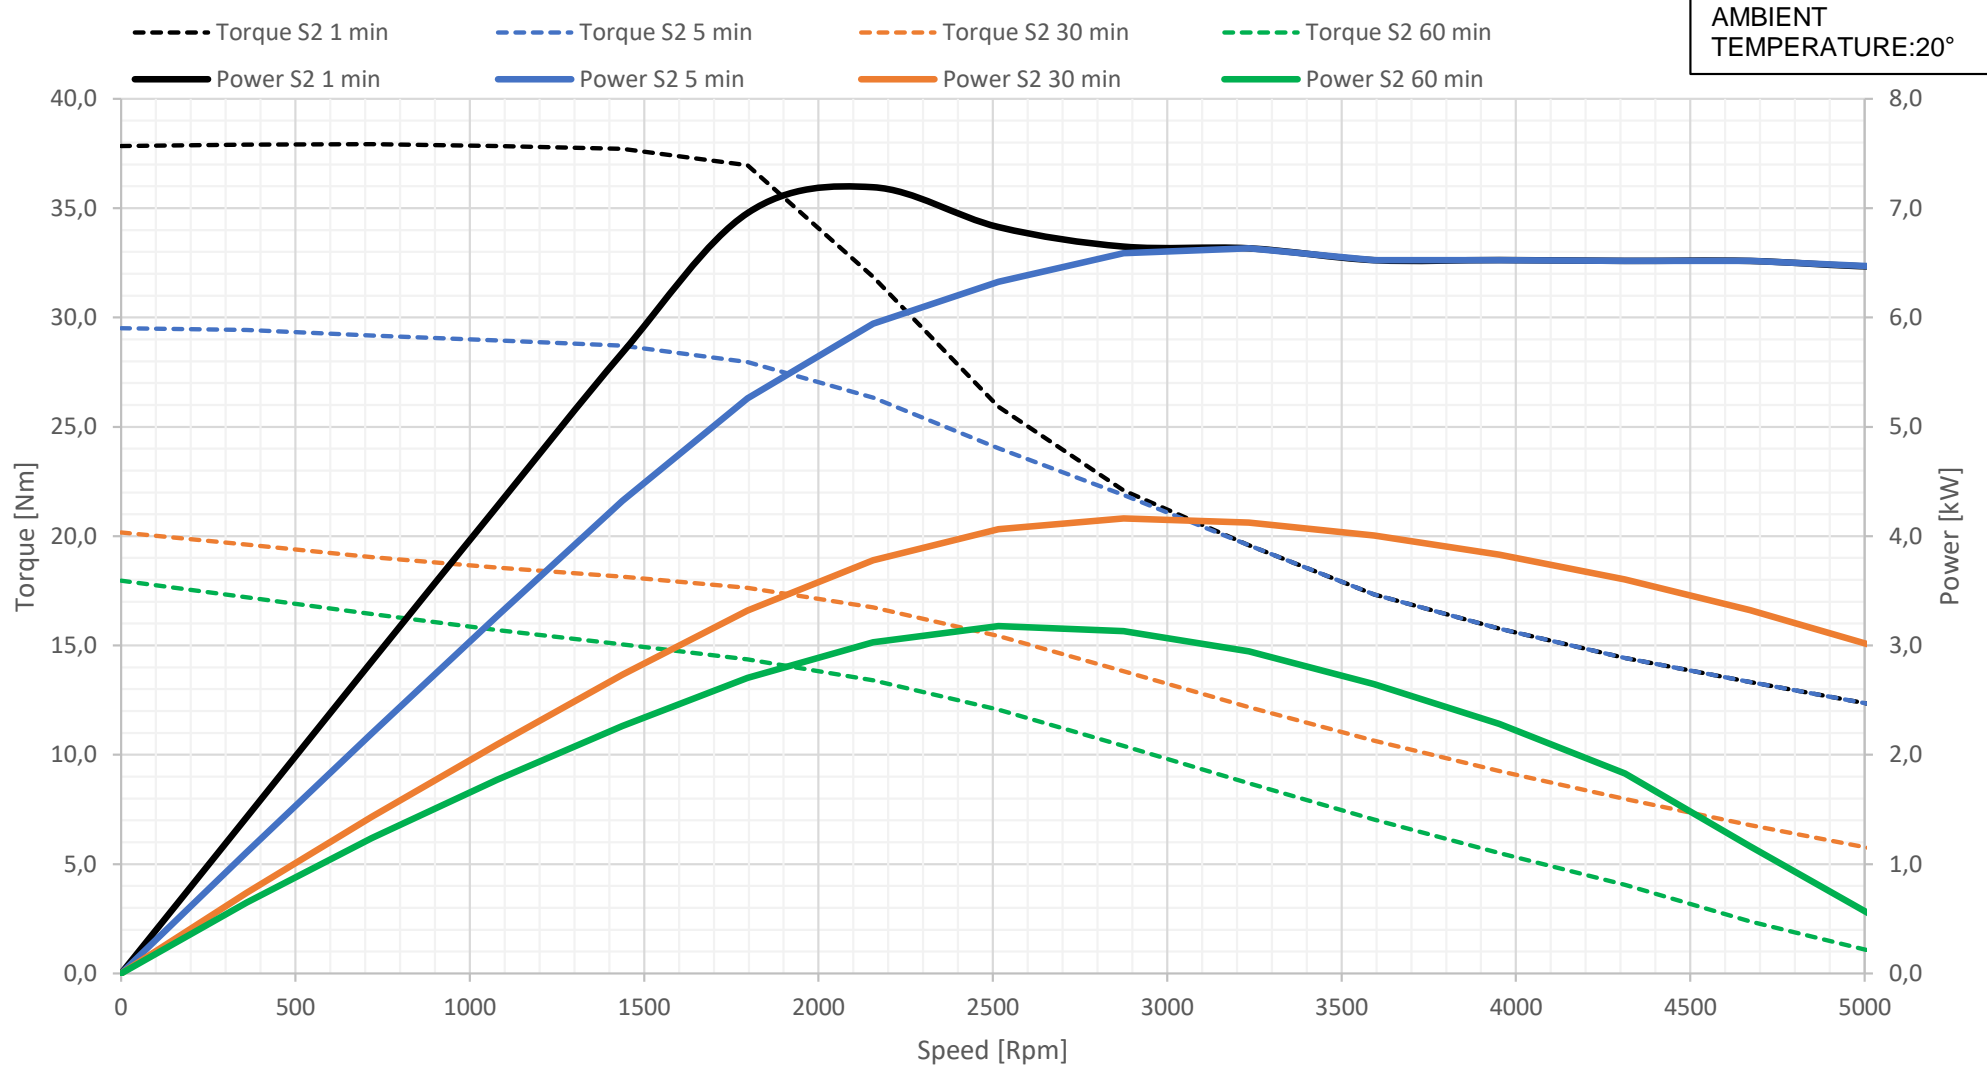

C.F.R. s.r.l.
MODENA - Italy

SYNCHRONOUS MOTOR ESTIMATED DATA SHEET

CODE

BD.200.030.048.08.2H.NV.RE_Rev.03

EPOXY RESIN

YES

DATE

27-Jan-2023

FAN

NV