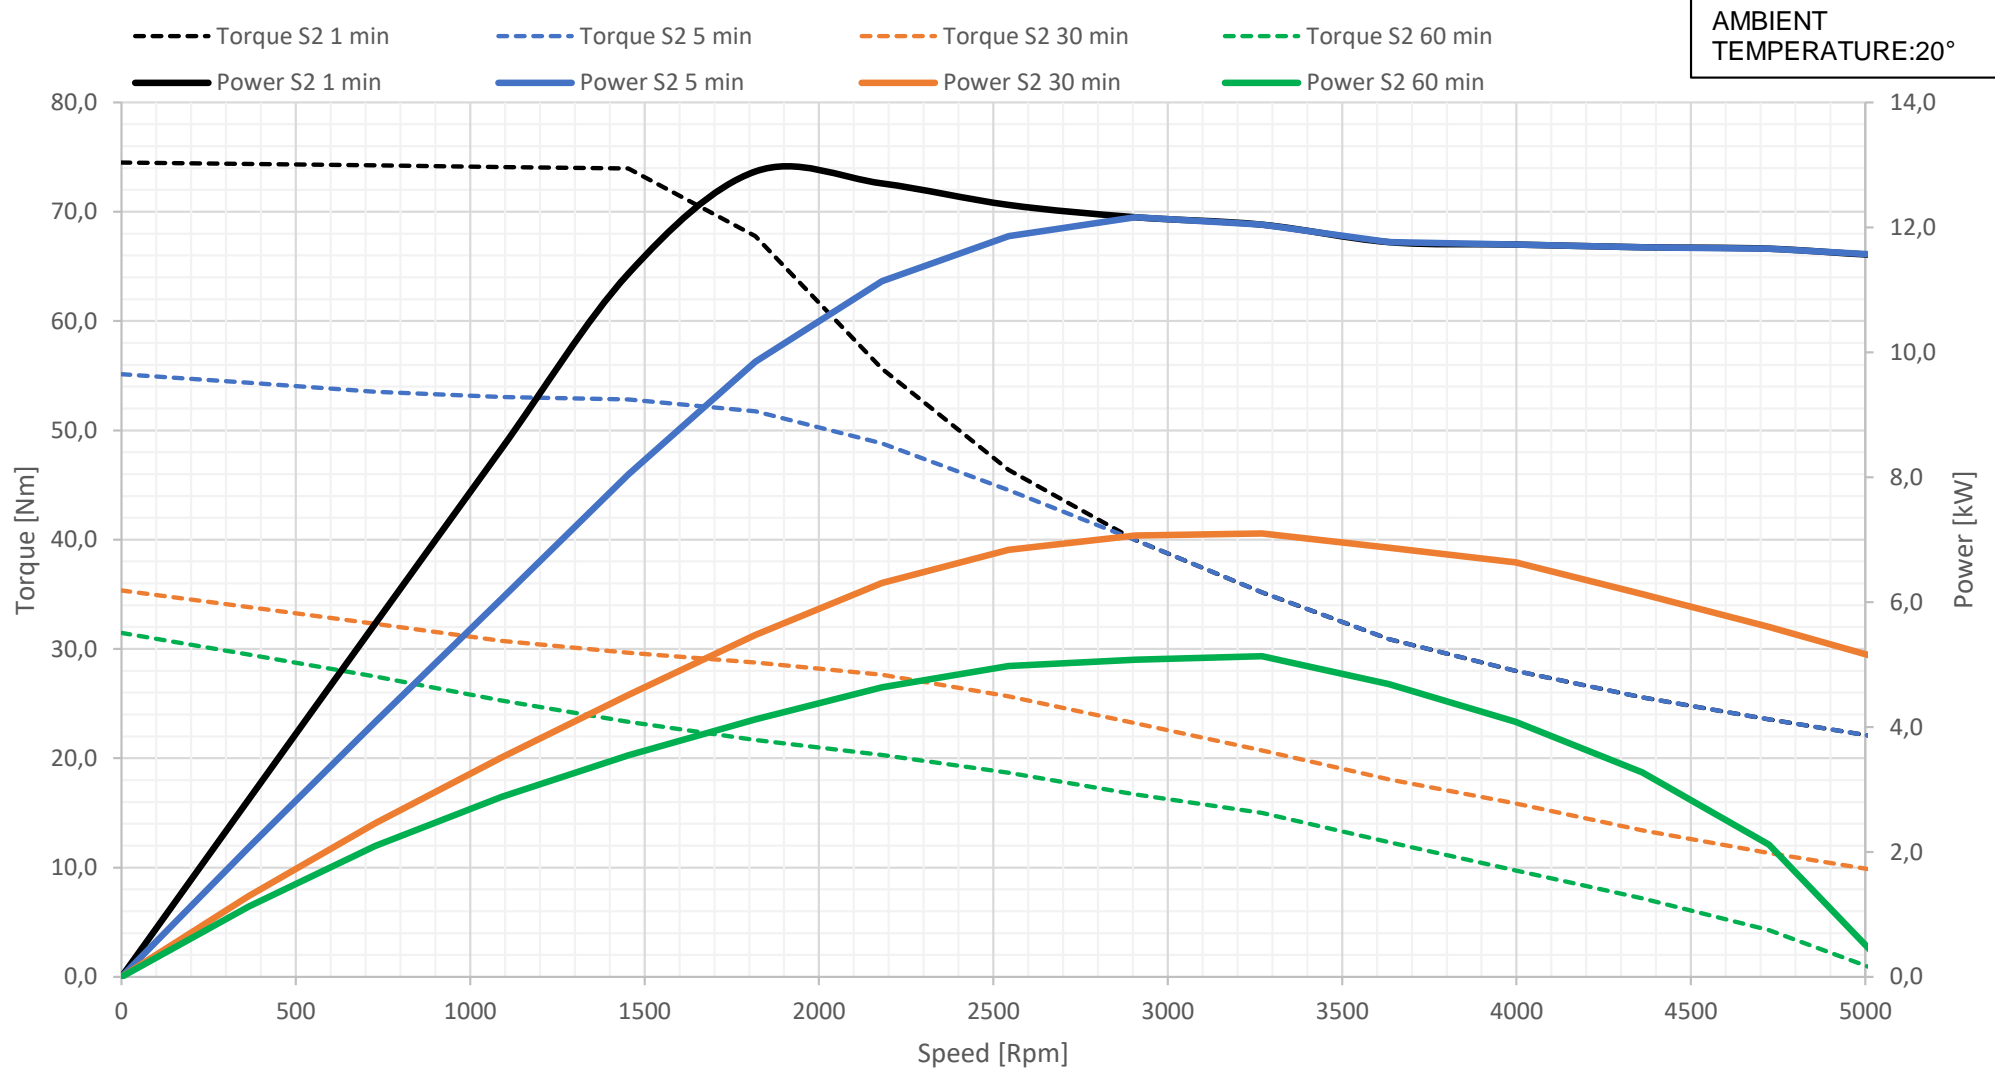

C.F.R. s.r.l.
MODENA - Italy

SYNCHRONOUS MOTOR ESTIMATED DATA SHEET

CODE

BD.200.050.080.08.2R.NV.RE_Rev.02

EPOXY RESIN

YES

DATE

03-Jun-2022

FAN

NV