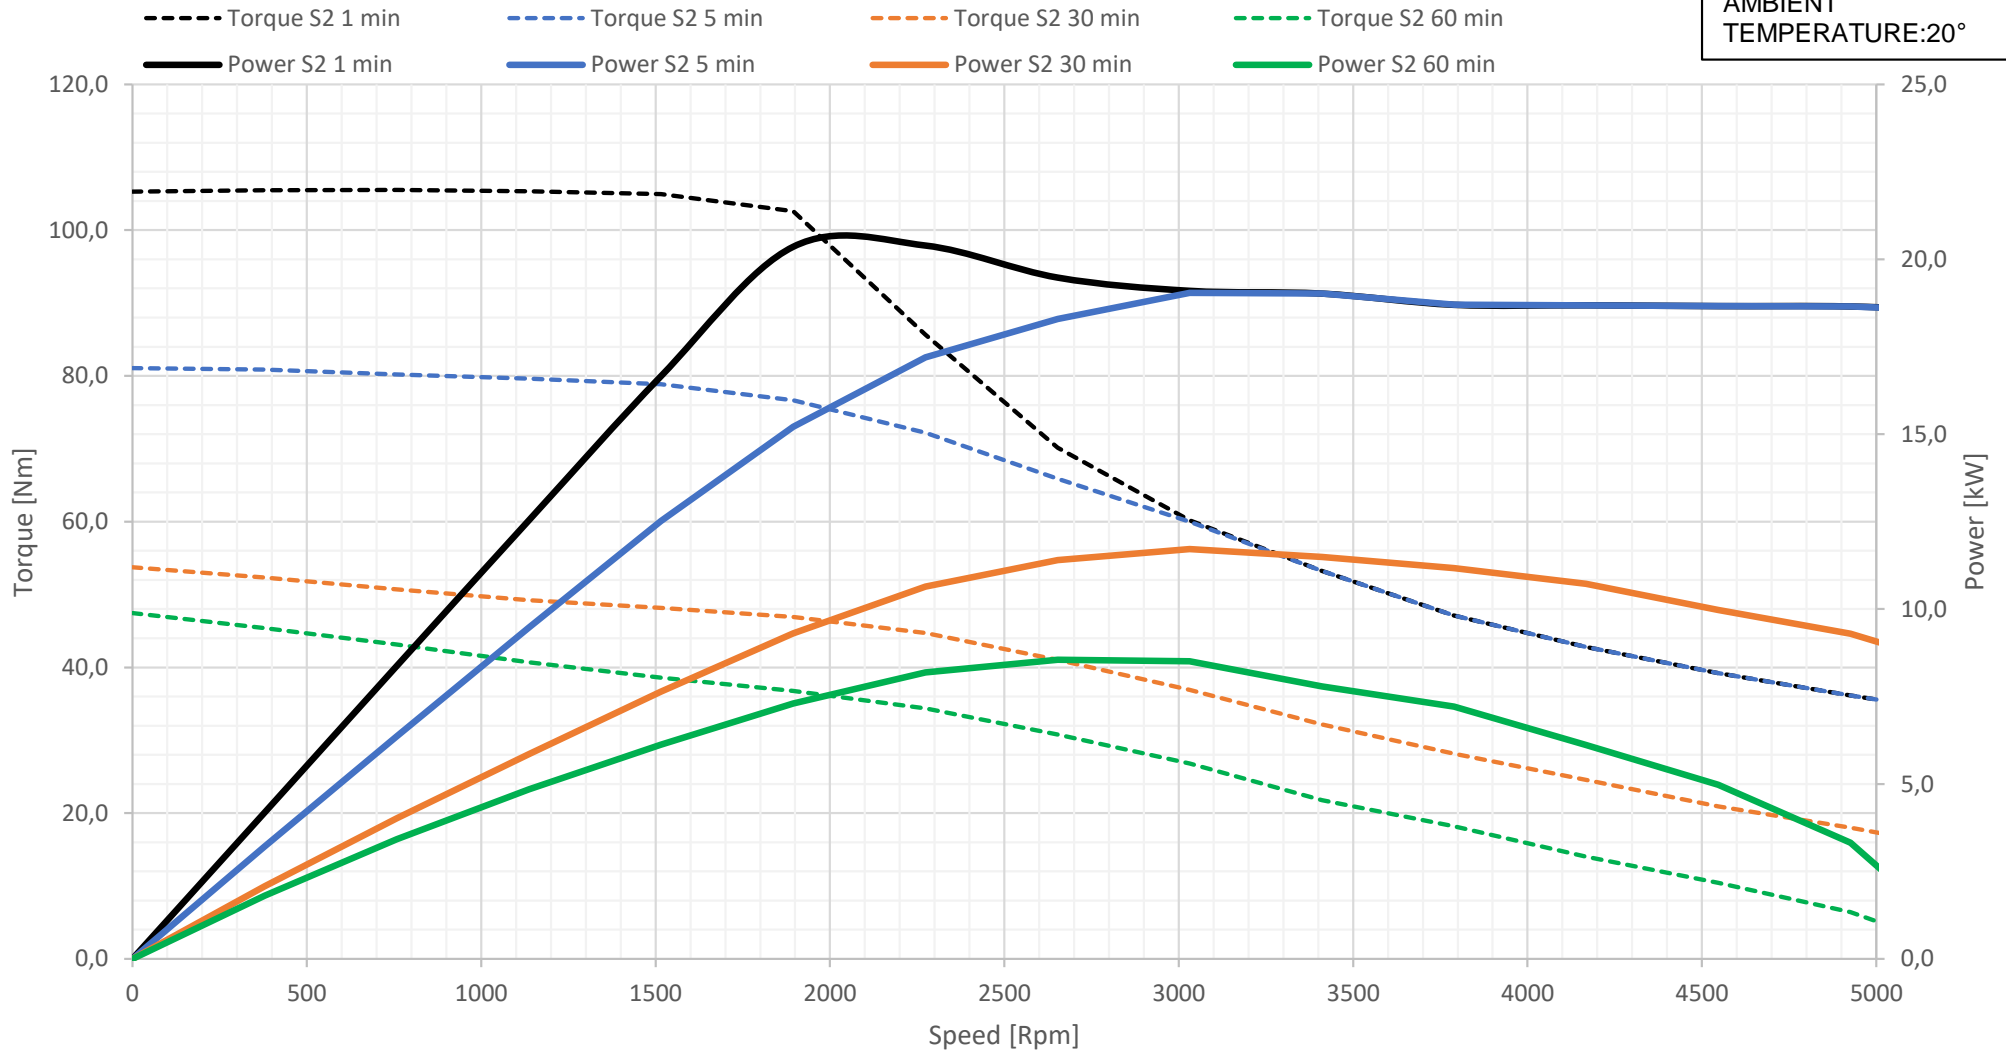

C.F.R. s.r.l.
MODENA - Italy

SYNCHRONOUS MOTOR ESTIMATED DATA SHEET

CODE

BD.200.080.080.08.0T.NV.RE_Rev.03

EPOXY RESIN

YES

DATE

25-Jan-2023

FAN

NV

AMBIENT
TEMPERATURE:20°

C.F.R. s.r.l.
MODENA - Italy

SYNCHRONOUS MOTOR ESTIMATED DATA SHEET

CODE BD.200.080.080.08.0T.NV.RE_Rev.03

DATE 25-Jan-2023