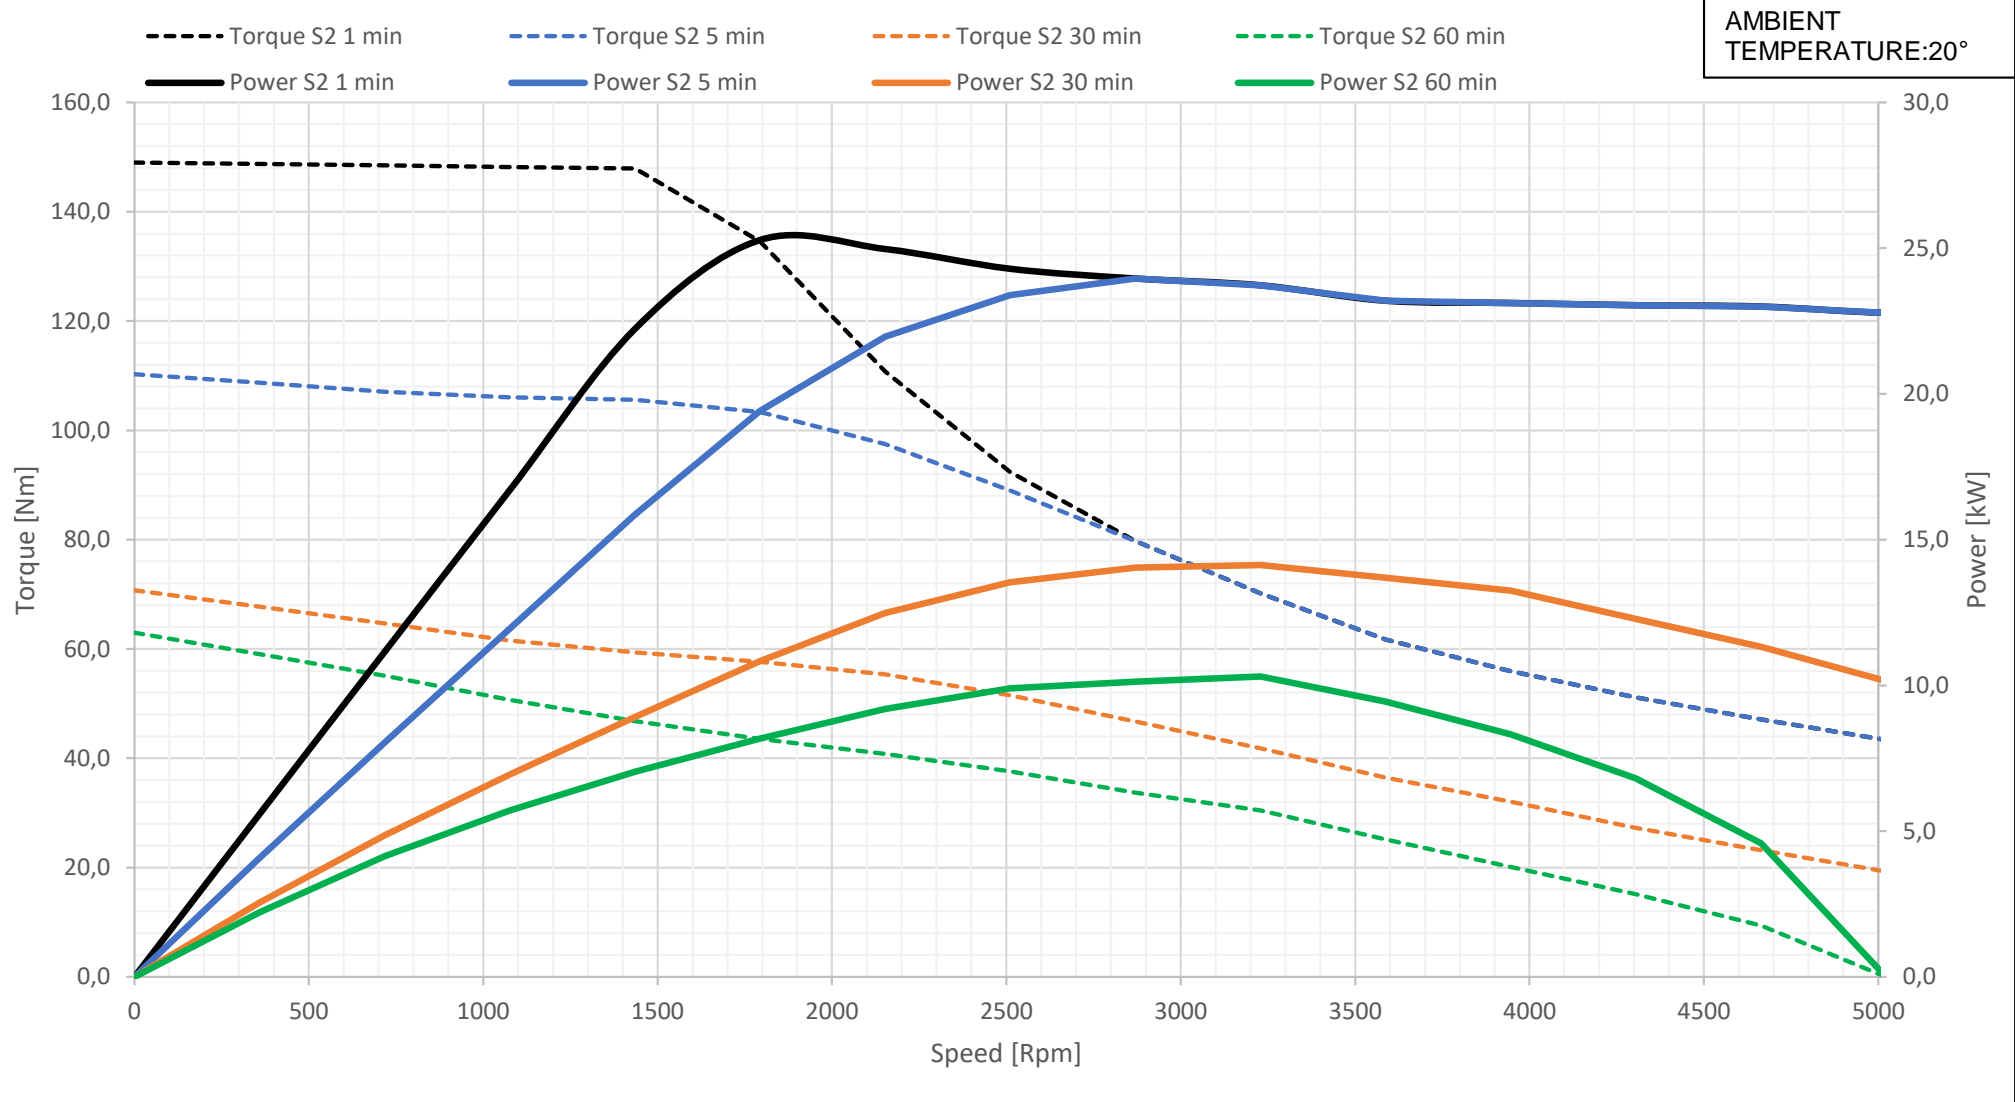

C.F.R. s.r.l.
MODENA - Italy

SYNCHRONOUS MOTOR ESTIMATED DATA SHEET

CODE	BD.200.100.080.08.5W.NV.RE_Rev.02	EPOXY RESIN	YES
DATE	03-Jun-2022	FAN	NV

C.F.R. s.r.l.
MODENA - Italy

SYNCHRONOUS MOTOR ESTIMATED DATA SHEET