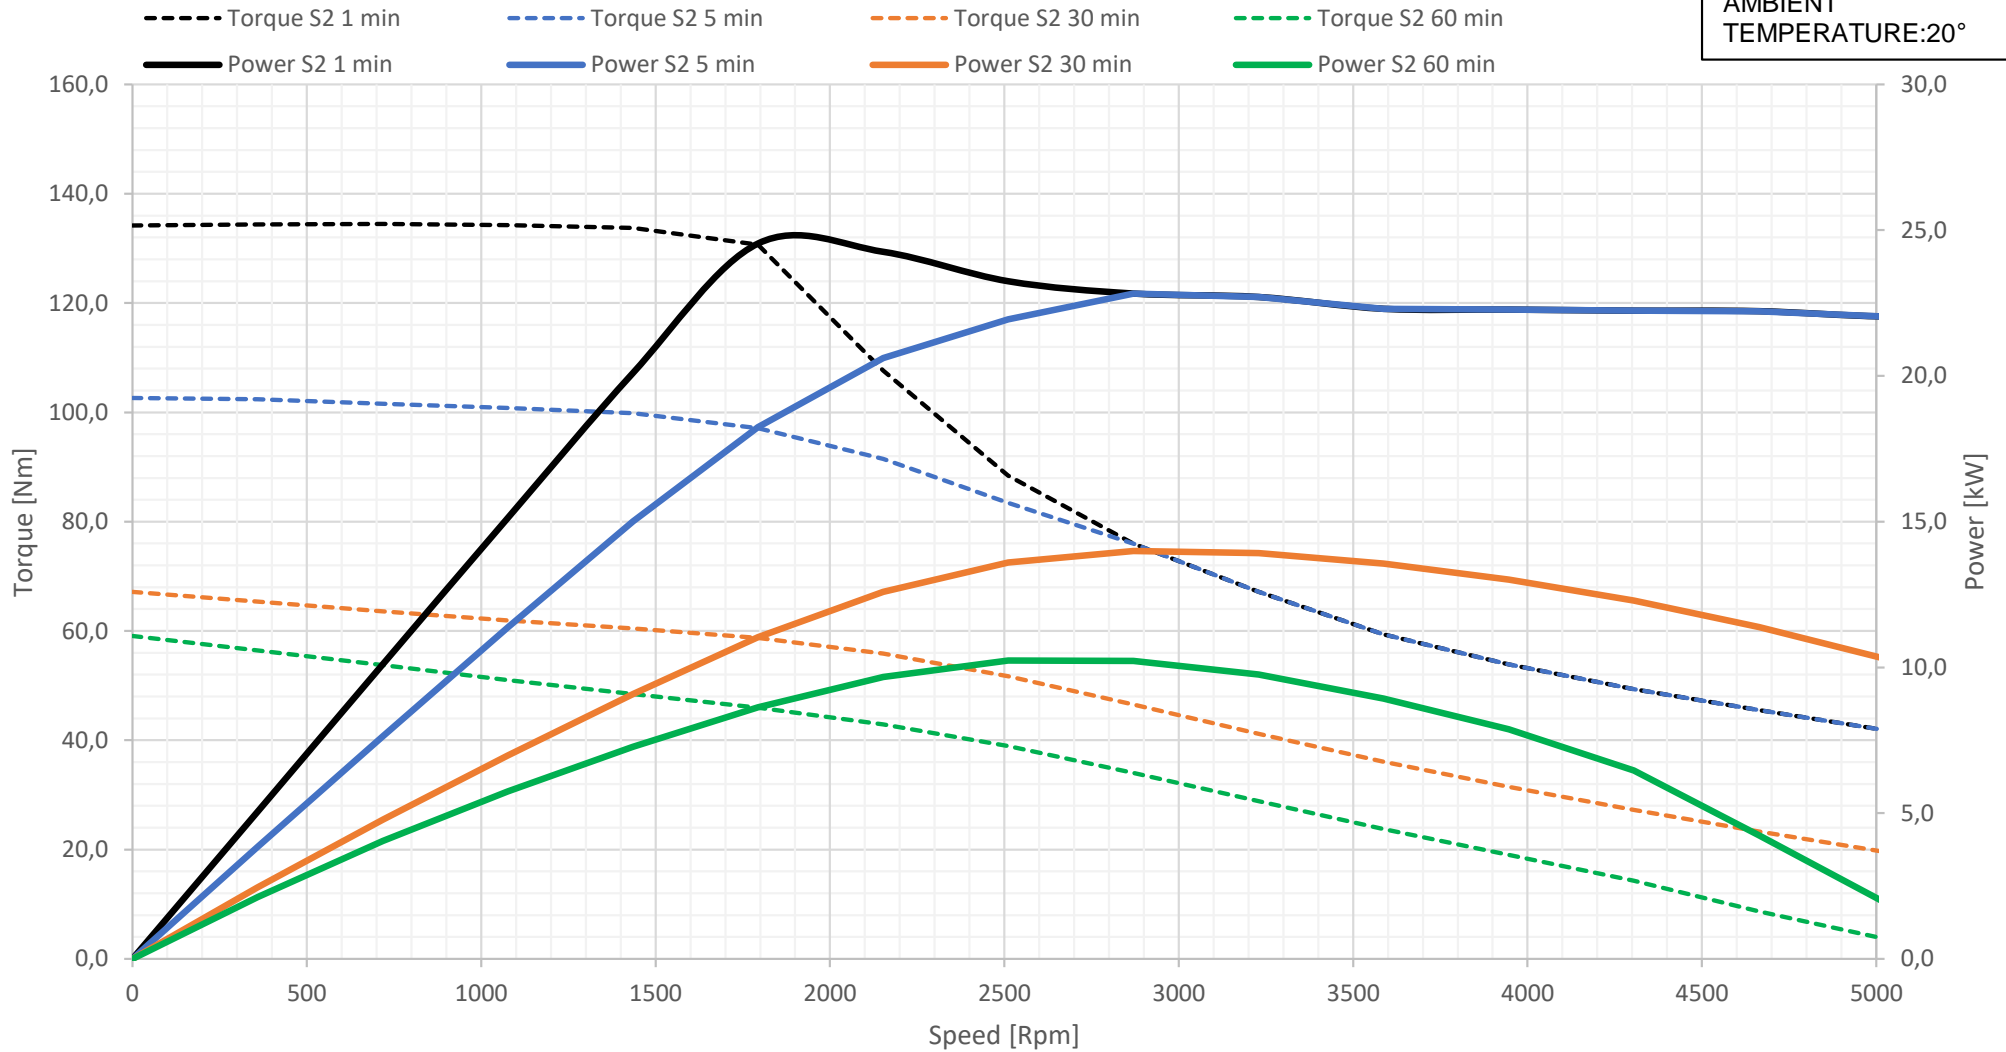

C.F.R. s.r.l.
MODENA - Italy

SYNCHRONOUS MOTOR ESTIMATED DATA SHEET

CODE

BD.200.100.080.08.5W.NV.RE_Rev.03

EPOXY RESIN

YES

DATE

25-Jan-2023

FAN

NV

AMBIENT
TEMPERATURE:20°

C.F.R. s.r.l.
MODENA - Italy

SYNCHRONOUS MOTOR ESTIMATED DATA SHEET

CODE

BD.200.100.080.08.5W.NV.RE_Rev.03

DATE