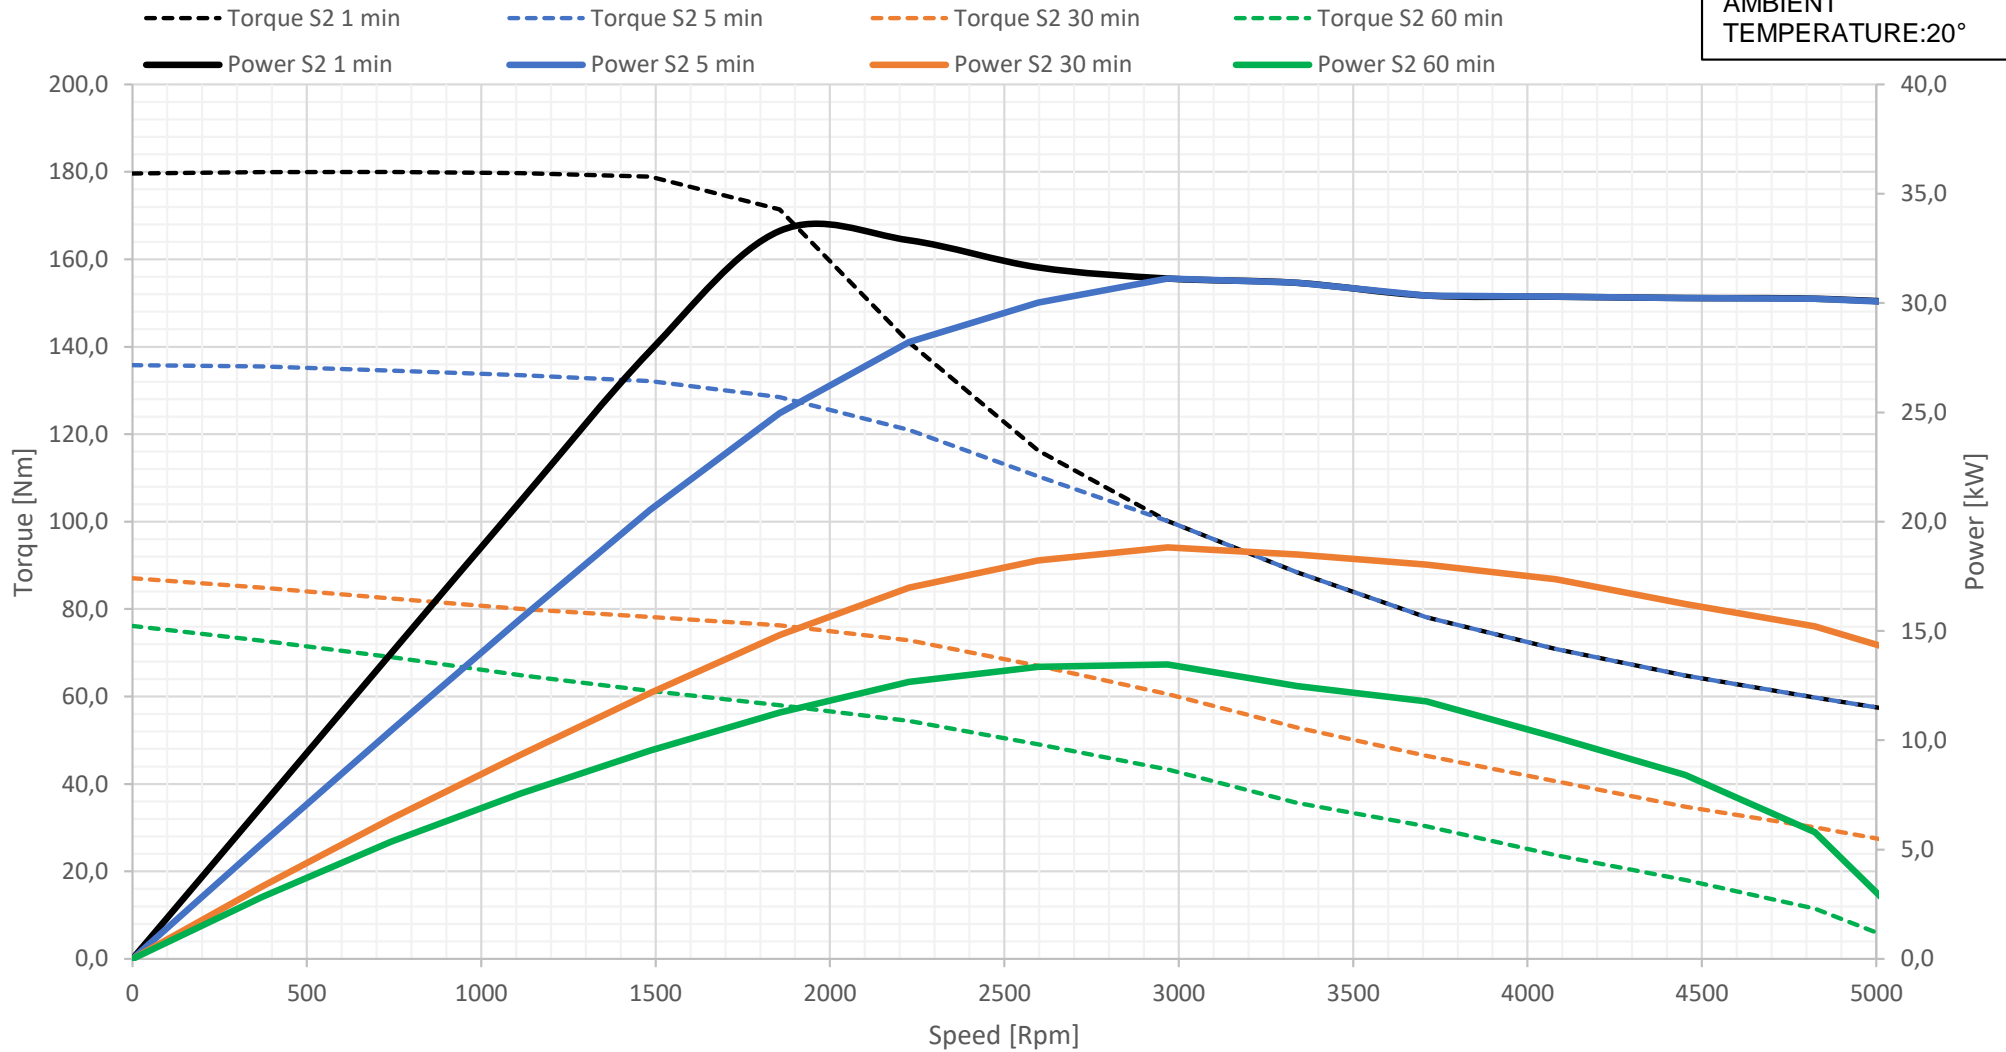

C.F.R. s.r.l.
MODENA - Italy

SYNCHRONOUS MOTOR ESTIMATED DATA SHEET

CODE

BD.200.130.080.08.0Q.NV.RE_Rev.03

EPOXY RESIN

YES

DATE

25-Jan-2023

FAN

NV

AMBIENT
TEMPERATURE:20°