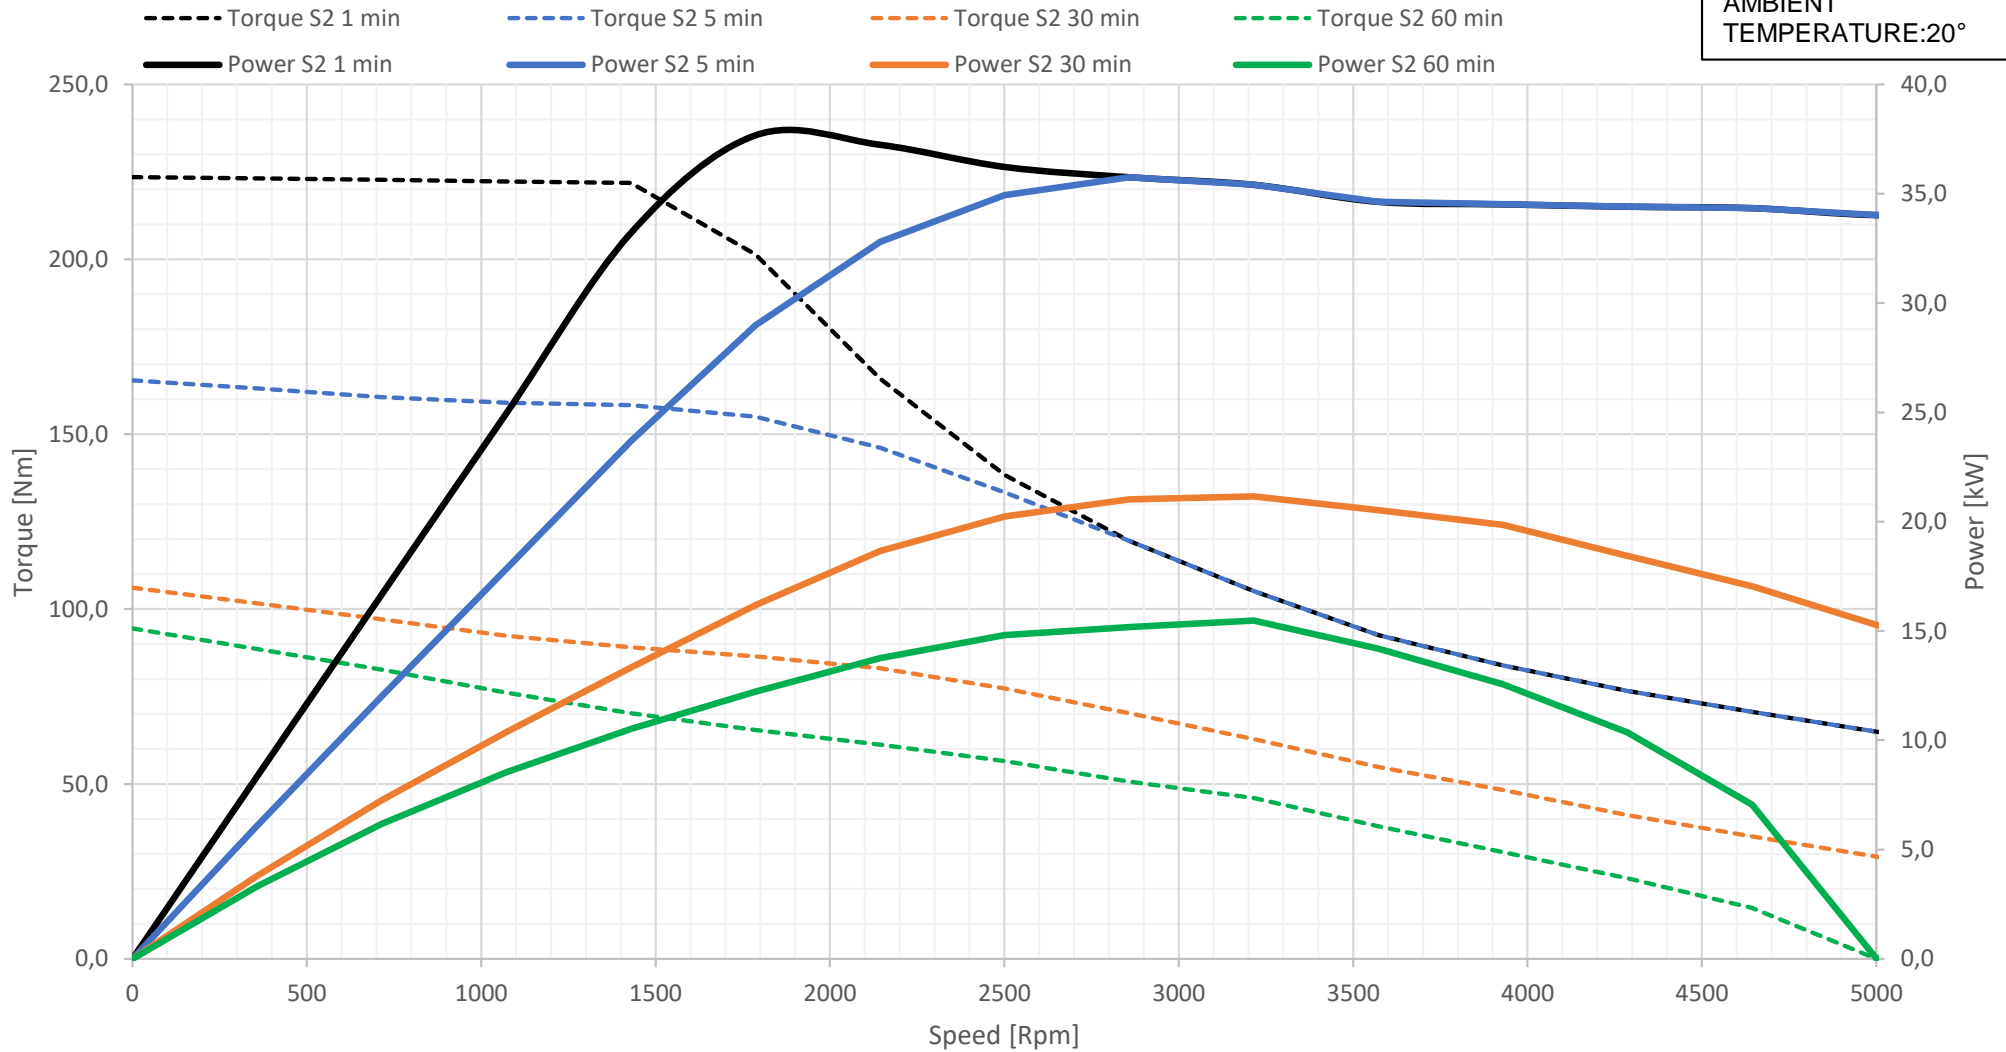

FAN

NV

AMBIENT
TEMPERATURE:20°

C.F.R. s.r.l.
MODENA - Italy

SYNCHRONOUS MOTOR ESTIMATED DATA SHEET

CODE

BD.200.150.080.08.0P.NV.RE_Rev.02

DATE