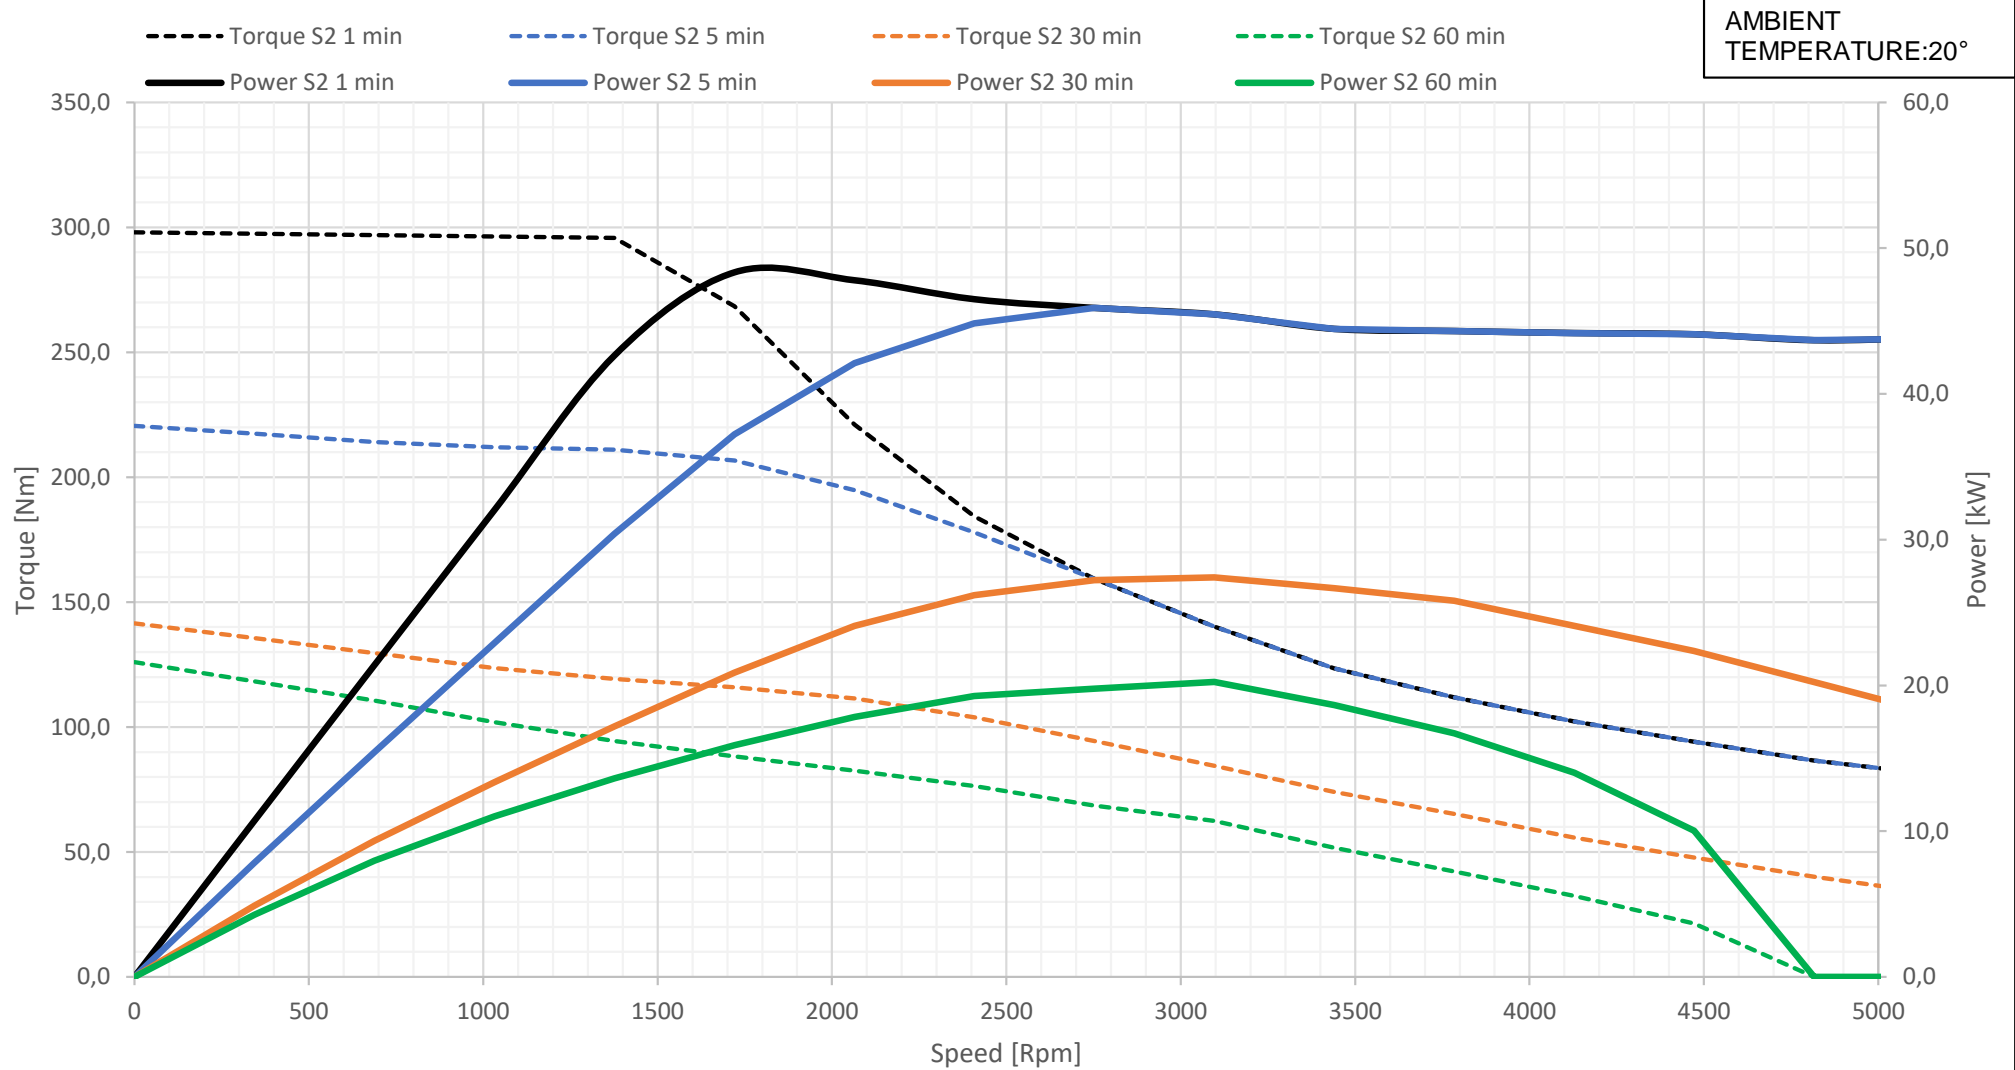

C.F.R. s.r.l.
MODENA - Italy

SYNCHRONOUS MOTOR ESTIMATED DATA SHEET

CODE

BD.200.200.080.08.0M.NV.RE_Rev.02

EPOXY RESIN

YES

DATE

03-Jun-2022

FAN

NV