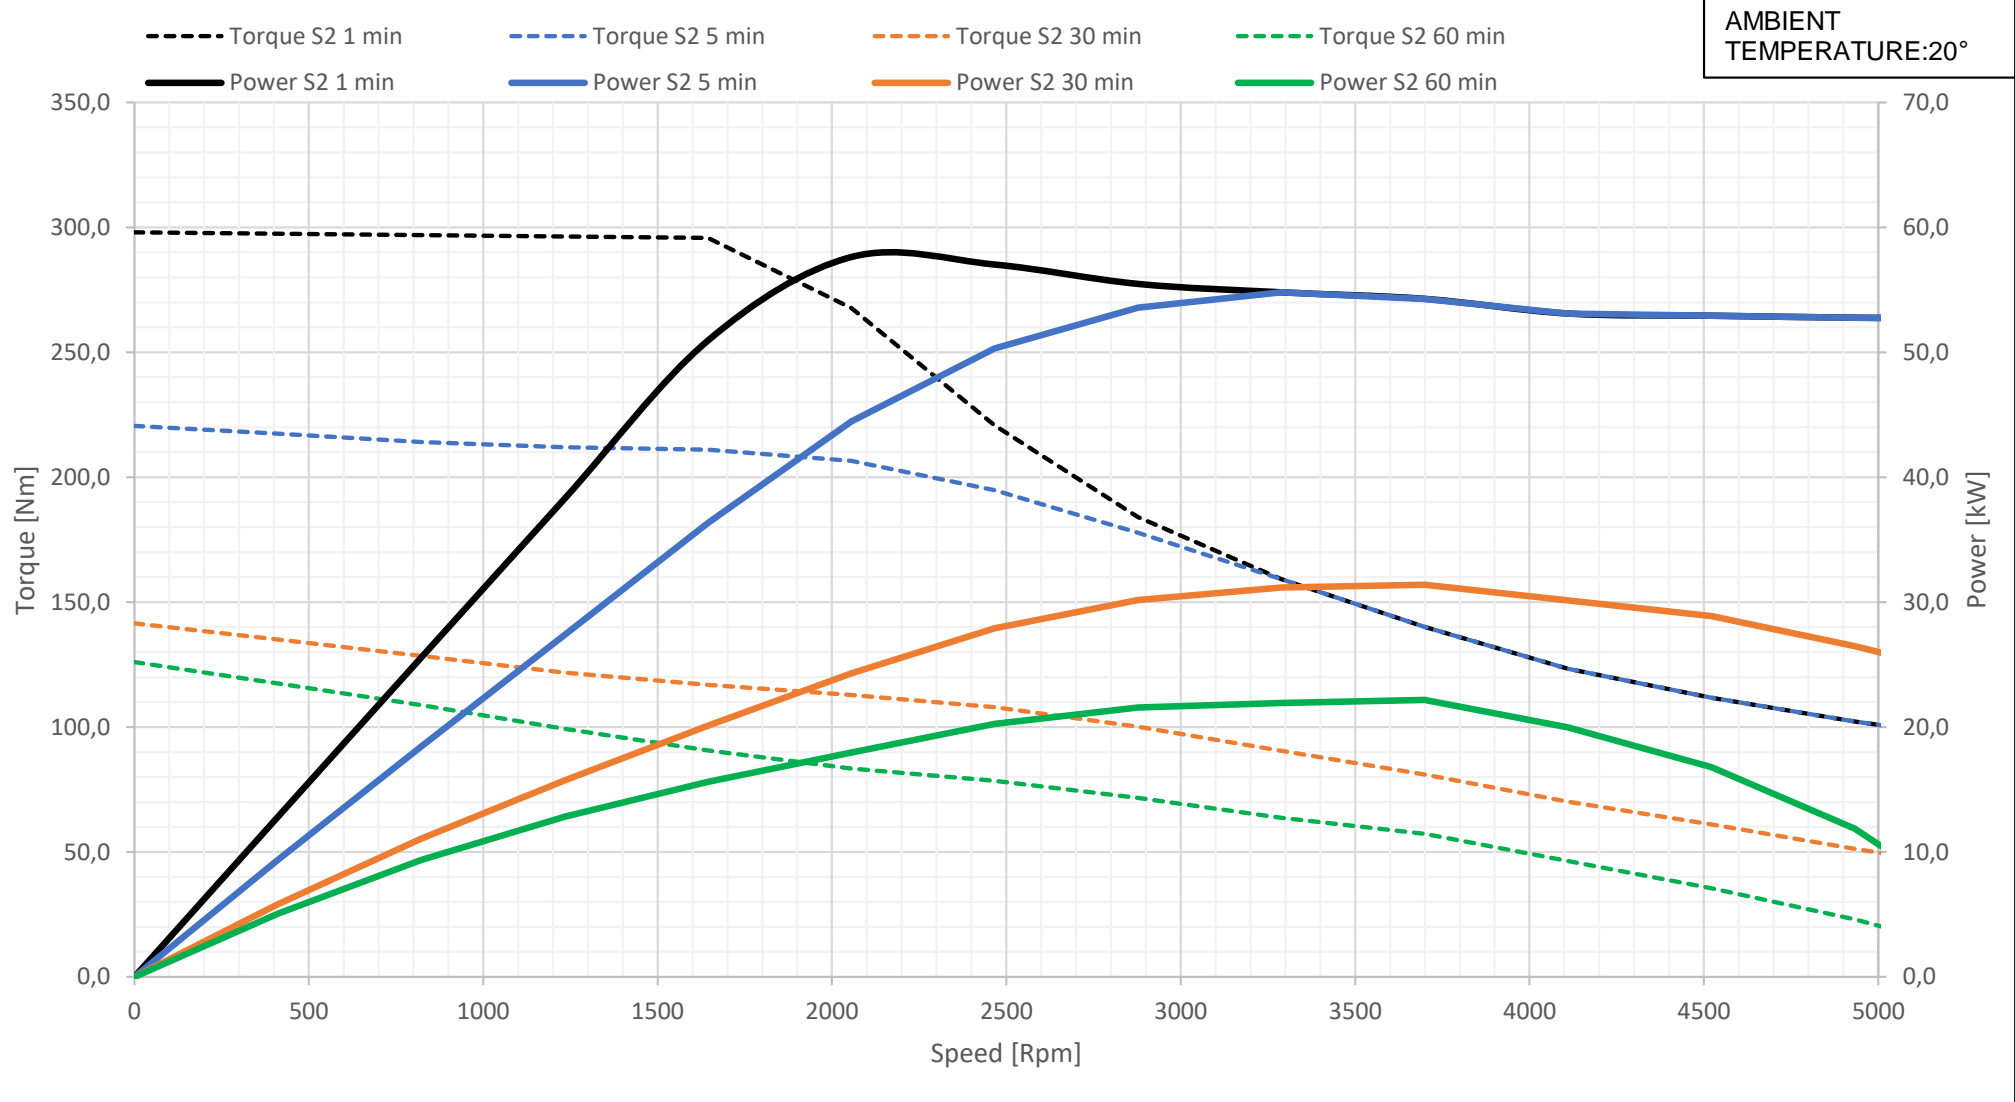

### SYNCHRONOUS MOTOR ESTIMATED DATA SHEET

CODE	BD.200.200.096.08.0M.NV.RE_Rev.02	EPOXY RESIN	YES
DATE	03-Jun-2022	FAN	NV

**C.F.R.** s.r.l.  
MODENA - Italy